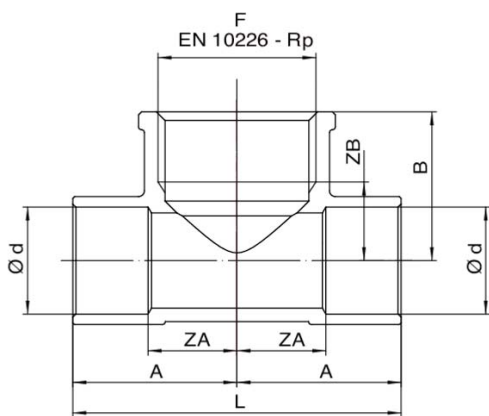

**frabo**  
RD4130 **4000**

Raccordo a T femmina filettato femmina centrale.

## Specifiche tecniche

Ø D X F X Ø D	MASTER BOX	CODICE	A	B	ZA	ZB	L
12 x 1/2" x 12	150	RB4130012A12012	20	20	11,3	8,8	40
14 x 1/2" x 14	100	RB4130014A12014	23	21	12,4	9,2	46
16 x 1/2" x 16	100	RB4130016A12016	28,5	22,7	17,9	10,1	57
18 x 1/2" x 18	100	RB4130018A12018	25	23	12,4	10,8	50
18 x 3/4" x 18	60	RB4130018A34018	27,5	25	14,9	11,8	55
28 x 3/4" x 28	40	RB4130028A34028	35,7	28,5	17,3	14,8	71,4
28 x 1" x 28	50	RB4130028B01028	36	34,3	17,3	18,6	72