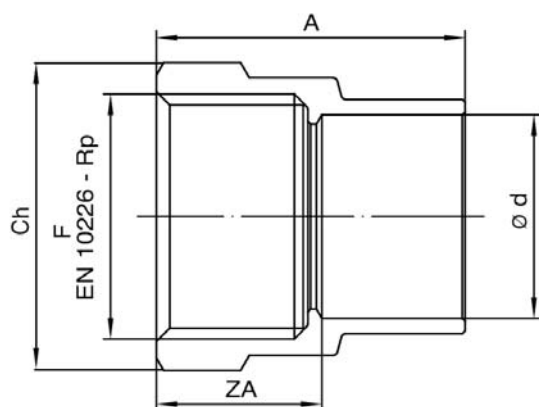

Manicotto femmina filettato femmina.

Specifiche tecniche

D X F	BAG	MASTER BOX	CODICE	A	ZA	CH
12 x 3/8"	10	400	RB4270A38012000	21,9	13,3	21
12 x 1/2"	10	300	RB4270A12012000	25,85	17,25	25
14 x 3/8"	10	400	RB4270A38014000	23,2	12,6	21
14 x 1/2"	10	250	RB4270A12014000	26,9	16,3	25
14 x 3/4"	10	200	RB4270A34014000	29,7	19,1	31
16 x 1/2"	10	250	RB4270A12016000	27,3	16,7	25
16 x 3/4"	10	200	RB4270A34016000	29	18,4	31
18 x 1/2"	10	250	RB4270A12018000	29,5	16,9	25
18 x 3/4"	10	150	RB4270A34018000	31,1	18,5	31
22 x 1/2"	10	200	RB4270A12022000	30,4	15	27
22 x 3/4"	10	150	RB4270A34022000	33,2	17,8	31
22 x 1"	10	100	RB4270B01022000	35,9	20,5	38
28 x 3/4"	10	100	RB4270A34028000	35,5	16,3	32
28 x 1"	10	80	RB4270B01028000	39,2	20,8	38
35 x 1"	5	50	RB4270B01035000	42,6	19,1	40
35 x 1"1/4	5	50	RB4270B14035000	47	24	48
42 x 1"1/2	5	30	RB4270B12042000	51,2	24,2	56
54 x 2"	1	15	RB4270C02054000	61,7	29,7	68