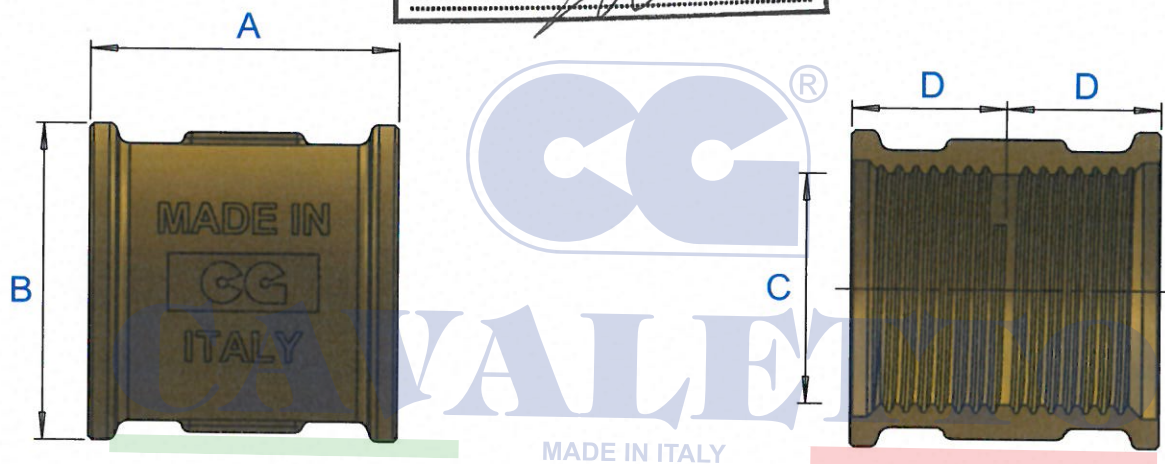

CODICE	A	B	C	D
C002000	24	20	G 1/4"	24
C002001	26	21,7	G 3/8"	26
C002002	31	28,5	G 1/2"	15
C002003	35	33	G 3/4"	17
C002004	41	42	G 1"	20
C002005	40	51	G 1"1/4	40
C002006	40,5	58	G 1"1/2	40,5
C002007	50	72	G 2"	50

Codice Dianflex: 319-C002

Metalli Stampati
CAVALETTO
San Maurizio D'op. (NO) - Cona (VE)

ARTICOLO

Manicotto

CODICE

C002