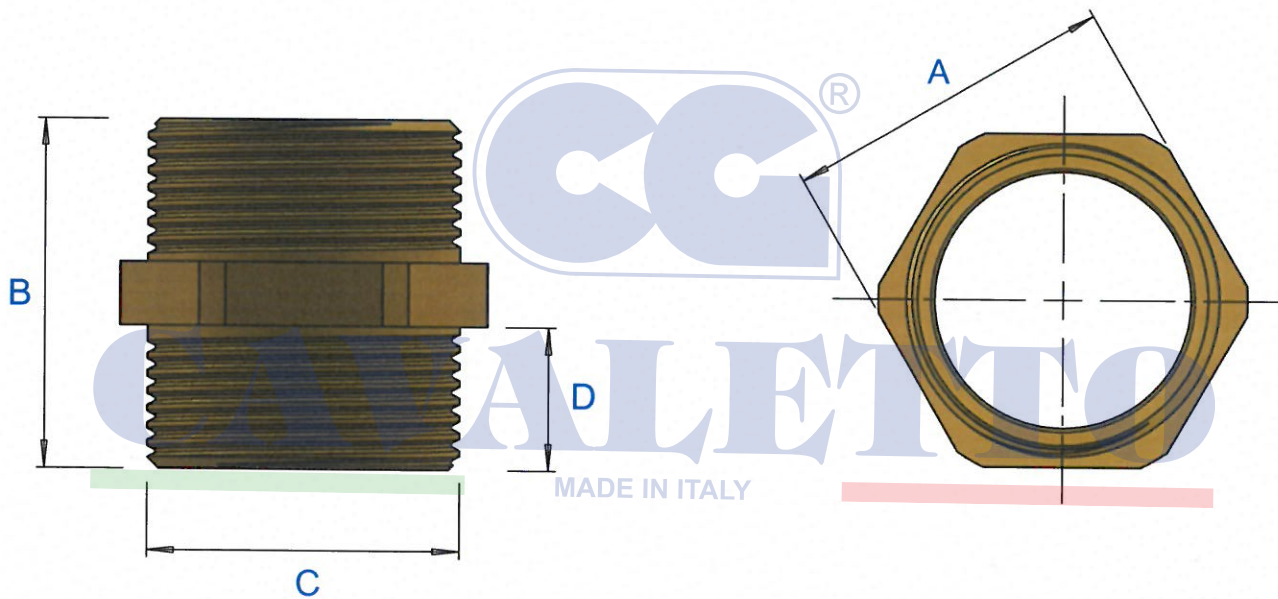

<b><u>CODICE</u></b>	<b>A</b>	<b>B</b>	<b>C</b>	<b>D</b>
<b>C003000</b>	Ch.Es.14	24	G 1/4"	9
<b>C003001</b>	Ch.Es.16,8	26	G 3/8"	10,5
<b>C003002</b>	Ch.Es.20,8	28	G 1/2"	11
<b>C003003</b>	Ch.Es.26,8	29	G 3/4"	11,5
<b>C003004</b>	Ch.Es.33,6	38	G 1"	15,5
<b>C003005</b>	Ch.Es.44,3	46,5	G 1"1/4	19
<b>C003006</b>	Ch.Es.48,4	45	G 1"1/2	18
<b>C003007</b>	Ch.Es.60,6	49	G 2"	19

Codice Dianflex: 319-C003

  
 Metalli Stampati  
**CAVALETTTO**  
 San Maurizio D'op. (NO) - Cona (VE)

ARTICOLO  
Nipples Doppio MM

CODICE  
C003