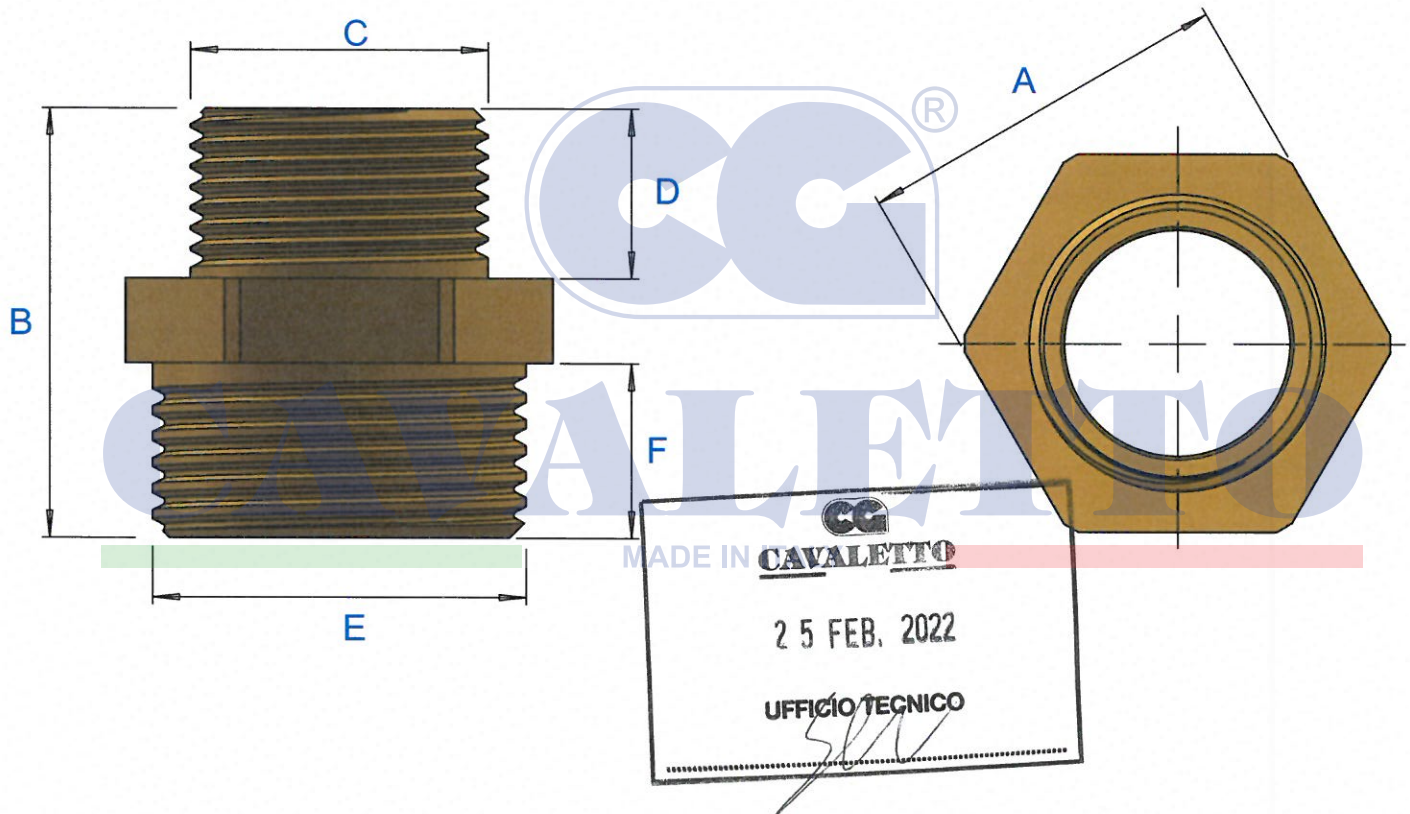

<b>CODICE</b>	<b>A</b>	<b>B</b>	<b>C</b>	<b>D</b>	<b>E</b>	<b>F</b>
<b>C004000</b>	Ch.Es.14	23	G 1/8"	9	G 1/4"	9
<b>C004001</b>	Ch.Es.17	25	G 1/4"	9	G 3/8"	11
<b>C004002</b>	Ch.Es.21	27	G 1/4"	10,5	G 1/2"	11
<b>C004003</b>	Ch.Es.21	28	G 3/8"	10,5	G 1/2"	11,5
<b>C004005</b>	Ch.Es.27	29	G 1/2"	11	G 3/4"	11,3
<b>C004006</b>	Ch.Es.33,5	38	G 1/2"	15	G 1"	15,5
<b>C004007</b>	Ch.Es.33,5	38	G 3/4"	15	G 1"	15,5
<b>C004108</b>	Ch.Es.43,8	39	G 1/2"	15,5	G 1"1/4	15,5
<b>C004008</b>	Ch.Es.43,8	39	G 3/4"	16	G 1"1/4	15,5
<b>C004009</b>	Ch.Es.43,8	39	G 1"	16	G 1"1/4	15,5
<b>C004010</b>	Ch.Es.47,8	42,5	G 1"	16	G 1"1/2	17
<b>C004011</b>	Ch.Es.47,8	42,5	G 1"1/4	16	G 1"1/2	17
<b>C004112</b>	Ch.Es.61	47	G 1"	16	G 2"	19
<b>C004012</b>	Ch.Es.61	49,5	G 1"1/4	19,5	G 2"	19
<b>C004013</b>	Ch.Es.61	49,5	G 1"1/2	19,5	G 2"	19

## Codice Dianflex: 319-C004

Metalli Stampati  
**CAVALETTO**

San Maurizio D'op. (NO) - Cona (VE)

ARTICOLO

Nipples Doppio Ridotto MM

CODICE

**C004**