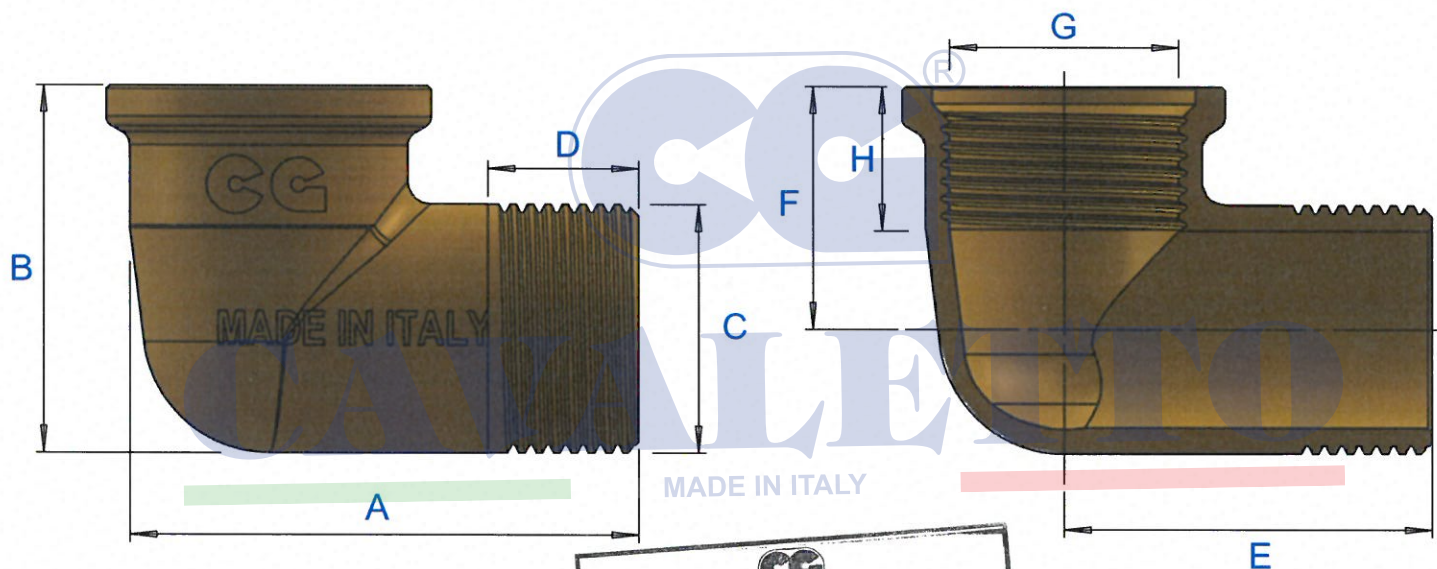

<u>CODICE</u>	<b>A</b>	<b>B</b>	<b>C</b>	<b>D</b>	<b>E</b>	<b>F</b>	<b>G</b>	<b>H</b>
<b>C005000</b>	27,5	27,5	G 1/4"	7	20,5	20,5	G 1/4"	6,5
<b>C005001</b>	45,5	31,5	G 3/8"	14	35,5	23	G 3/8"	14
<b>C005002</b>	47,5	33,5	G 1/2"	14,5	35,5	23	G 1/2"	14,5
<b>C005003</b>	54	39	G 3/4"	16	39,5	26	G 3/4"	14
<b>C005004</b>	67,5	49	G 1"	20	49	32	G 1"	19
<b>C005005</b>	79	60	G 1"1/4	20	56	40,5	G 1"1/4	22,5
<b>C005006</b>	88	69,5	G 1"1/2	24	61,5	47	G 1"1/2	27,5
<b>C005007</b>	104,5	86	G 2"	24	72,5	56,5	G 2"	29,5

Codice Dianflex: 319-C005

Metallì Stampati  
**CAVALETTO**

San Maurizio D'op. (NO) - Cona (VE)

ARTICOLO

Gomito MF

CODICE

C005