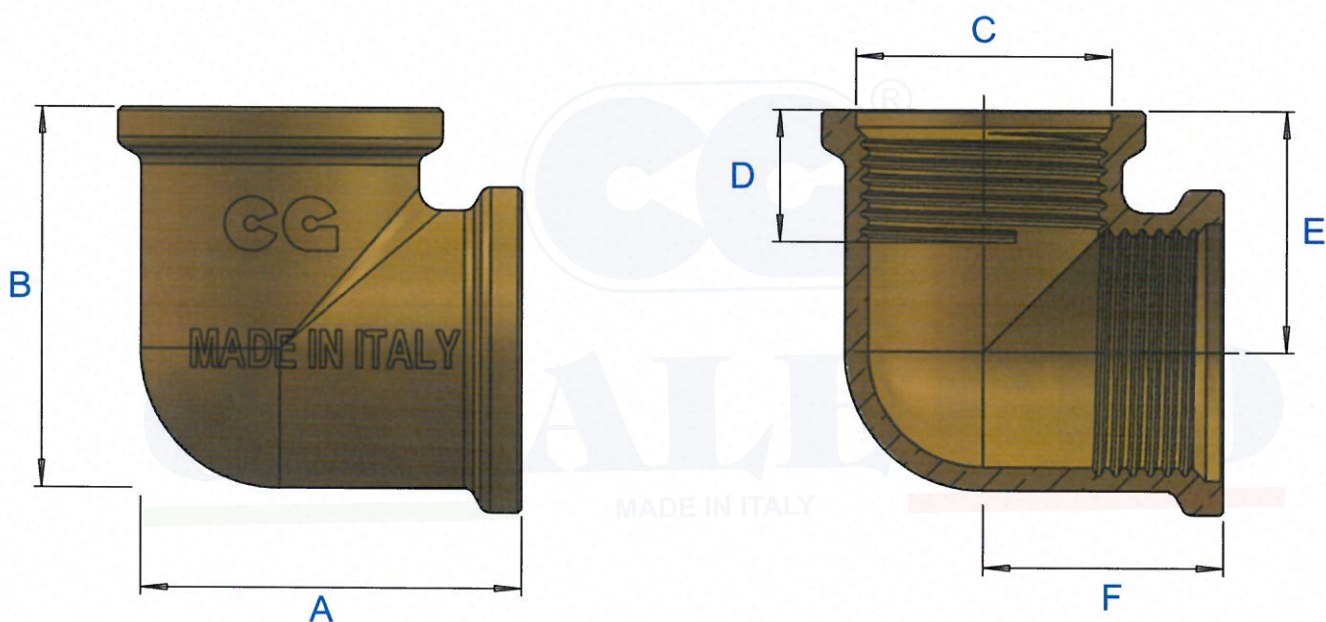

CODICE	A	B	C	D	E	F
C006000	27,5	27,5	G 1/4"	6,5	20,5	20,5
C006001	33,5	33,5	G 3/8"	15,5	23,5	23,5
C006002	37,5	37,5	G 1/2"	15,5	25,5	25,5
C006003	41	41	G 3/4"	13	26	26
C006004	50,5	50,5	G 1"	16,5	32	32
C006005	63	63	G 1"1/4	19	40	40
C006006	73,5	73,5	G 1"1/2	22	47	47
C006007	88	88	G 2"	22	56	56

Codice Dianflex: 319-C006

Metalli Stampati
CAVALETTO
 San Maurizio D'op. (NO) - Cona (VE)

ARTICOLO

Gomito FF

CODICE

C006