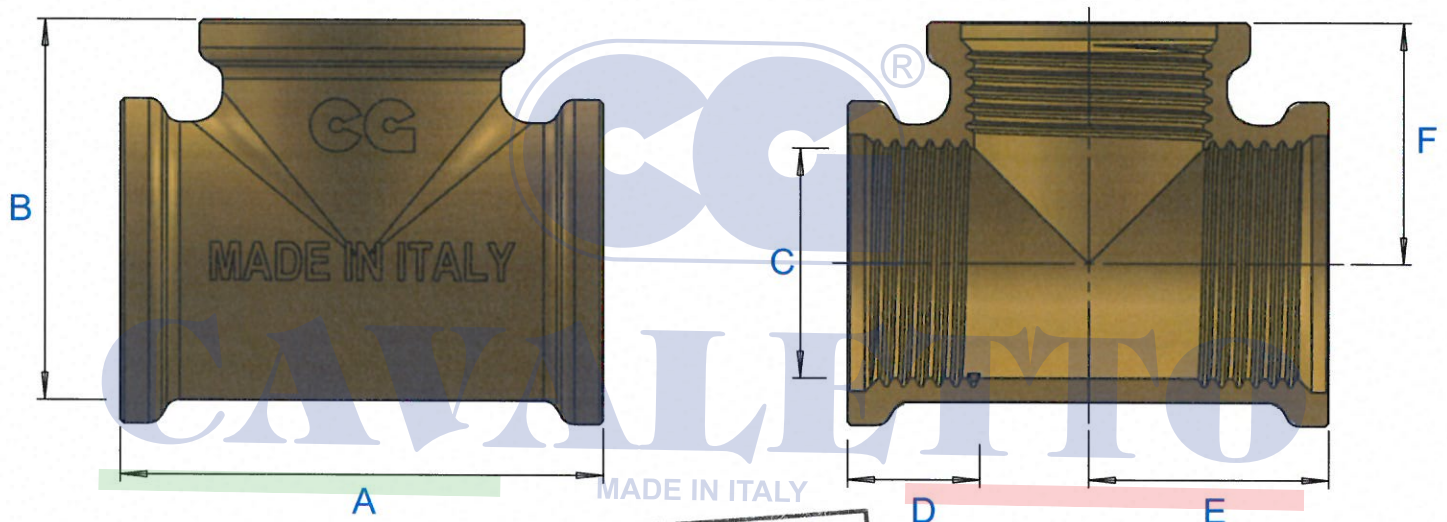

| CODICE | A | B | C | D | E | F |
|----------------|----------|----------|----------|----------|----------|----------|
| C007000 | 41 | 27,5 | G 1/4" | 6,5 | 20,5 | 20,5 |
| C007001 | 44 | 32 | G 3/8" | 12,5 | 22 | 22 |
| C007002 | 46 | 35 | G 1/2" | 12,5 | 23 | 23 |
| C007003 | 52 | 41 | G 3/4" | 13 | 26 | 26 |
| C007004 | 64 | 50,5 | G 1" | 16 | 32 | 32 |
| C007005 | 80 | 63 | G 1"1/4 | 16 | 40 | 40 |
| C007006 | 90 | 71,5 | G 1"1/2 | 22 | 45 | 45 |
| C007007 | 100 | 82 | G 2" | 21 | 50 | 50 |

Codice Dianflex: 319-C007

Metalli Stampati
CAVALETTO
 San Maurizio D'op. (NO) - Cona (VE)

ARTICOLO
TEE FFF
 CODICE
C007