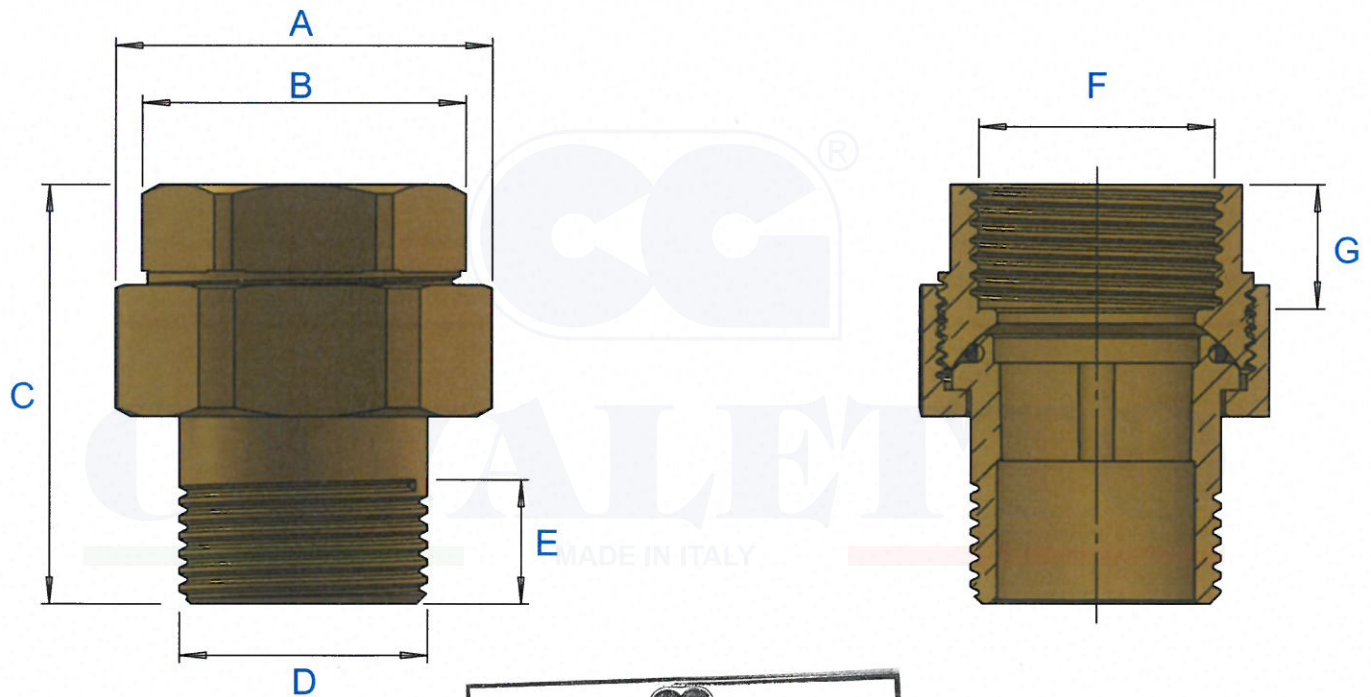

<b><u>CODICE</u></b>	<b>A</b>	<b>B</b>	<b>C</b>	<b>D</b>	<b>E</b>	<b>F</b>	<b>G</b>
<b>C008002</b>	Ch.Es.30	Ch.Es.26	46	G 1/2"	11	G 1/2"	15,5
<b>C008003</b>	Ch.Es.37	Ch.Es.31	51	G 3/4"	13,5	G 3/4"	13,5
<b>C008004</b>	Ch.Es.46	Ch.Es.38	57	G 1"	16	G 1"	16

## Codice Dianflex: 319-C008

  
**Metalli Stampati**  
**CAVALETTO**  
 San Maurizio D'op. (NO) - Cona (VE)

ARTICOLO  
 Raccordo Dritto In 3 pz. MF  
 Con O-Ring

CODICE  
 C008