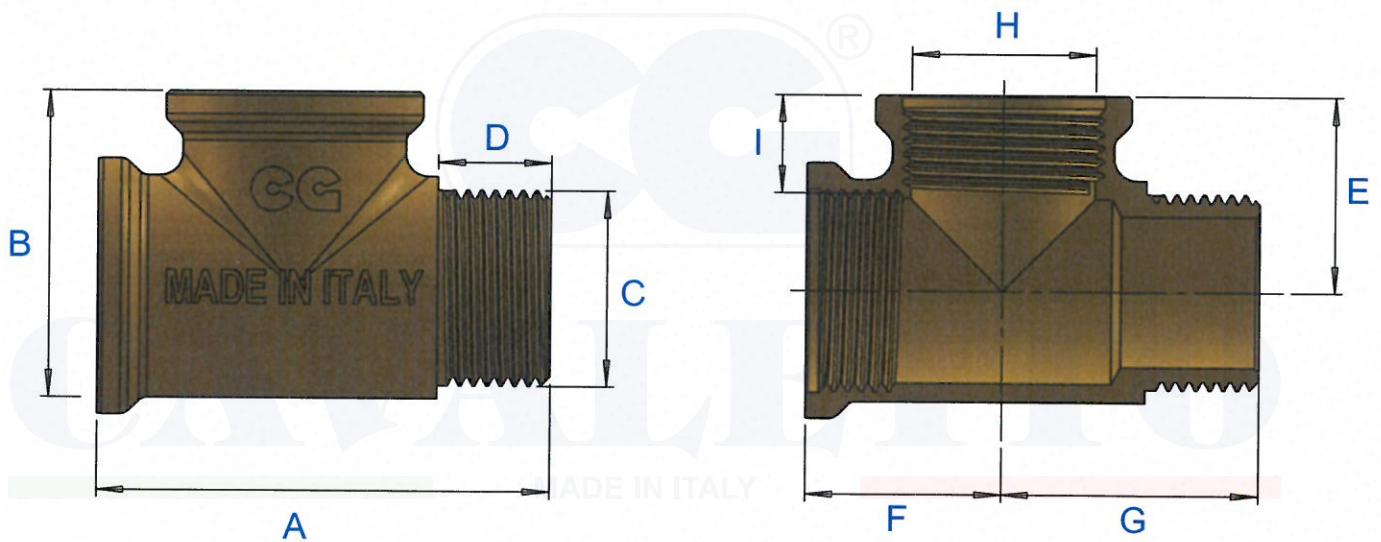

<u>CODICE</u>	A	B	C	D	E	F	G	H	I
C010002	53,5	35	G 1/2"	14	23	23	30,5	G 1/2"	12,5
C010003	60	41	G 3/4"	15	26	26	34	G 3/4"	13
C010004	71	50,5	G 1"	15	32	32	39	G 1"	16

Codice Dianflex: 319-C010

ARTICOLO
TEE FFM

CODICE
C010

Metalli Stampati
CAVALETTO
San Maurizio D'op. (NO) - Cona (VE)