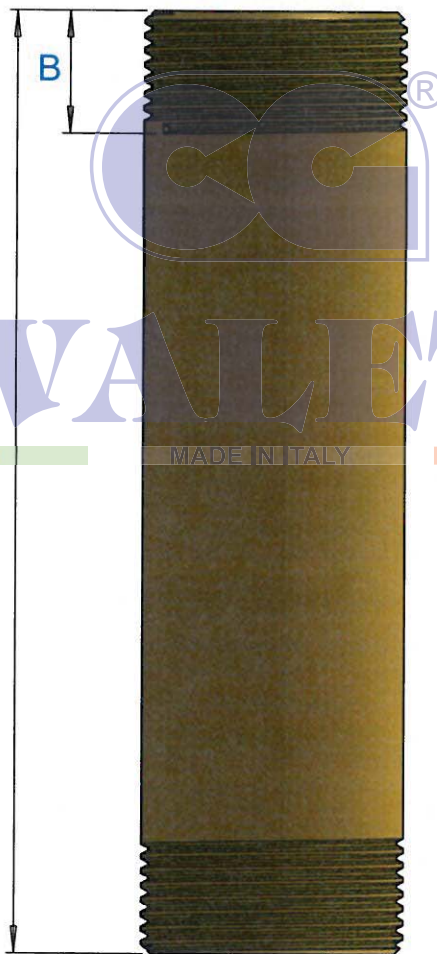

CODICE	A	B
C012028	60	C012028-C012235 : Fil.18
C012029	80	
C012030	100	
C012031	150	
C012032	200	
C012133	250	
C012034	300	
C012033	400	
C012134	500	
C012235	1000	

Codice Dianflex: 319-C012

CAVALETTO
MADE IN ITALY