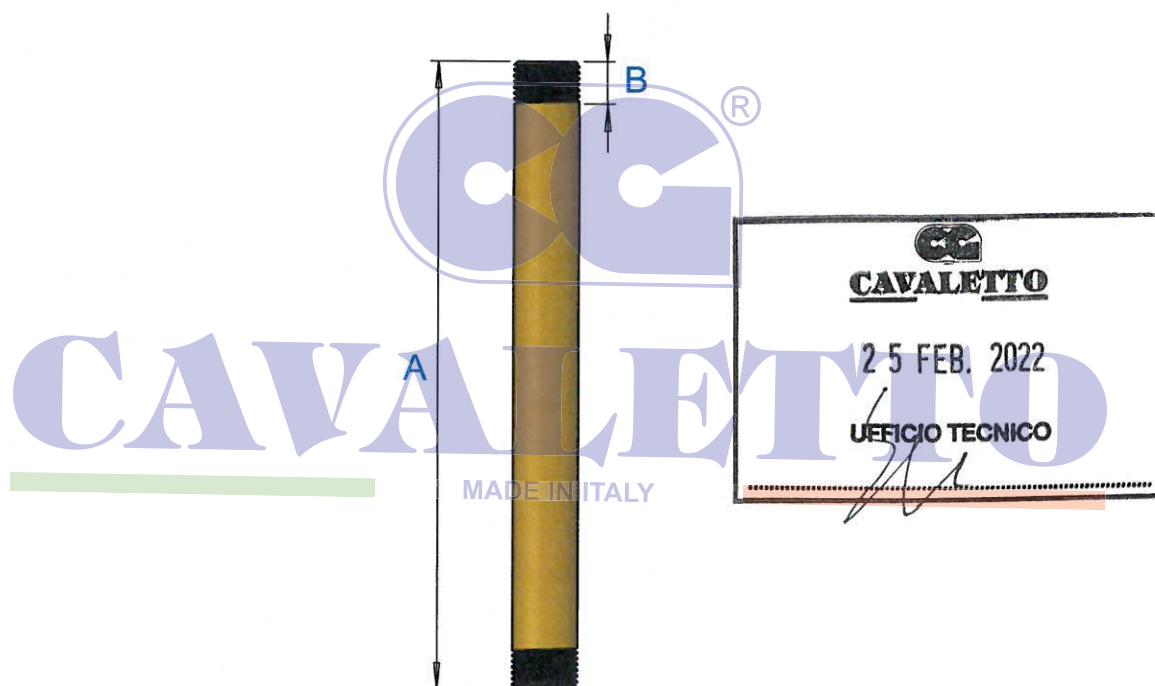

Codice Dianflex: 319-C012

CAVALETTO
MADE IN ITALY

Metalli Stampati
CAVALETTO
San Maurizio D'op. (NO) - Cona (VE)

ARTICOLO

Barilotto 1/2"

CODICE

C012

| <u>CODICE</u> | A | B |
|----------------------|----------|--------------------------|
| C012041 | 100 | C012041-C012244 : Fil.19 |
| C012042 | 150 | |
| C012043 | 200 | |
| C012044 | 300 | |
| C012244 | 500 | |

Codice Dianflex: 319-C012

| | | |
|---|---------------------------------|---|
|  Metalli Stampati CAVALETTO San Maurizio D'op. (NO) - Cona (VE) | ARTICOLO Barilotto 2" |  |
| | CODICE C012 | |

| CODICE | A | B |
|---------------|----------|----------------------------|
| C012019 | 40 | C012019-C012416 : Fil.16,5 |
| C012119 | 50 | |
| C012020 | 60 | |
| C012021 | 80 | |
| C012022 | 100 | |
| C012023 | 120 | |
| C012024 | 150 | |
| C012026 | 200 | |
| C012226 | 250 | |
| C012236 | 300 | |
| C012136 | 400 | |
| C012336 | 500 | |
| C012416 | 1000 | |

Codice Dianflex: 319-C012

| | | |
|---|----------|---|
|  Metalli Stampati CAVALETTO San Maurizio D'op. (NO) - Cona (VE) | ARTICOLO |  |
| | | |
| | CODICE | C012 |

| CODICE | A | B |
|---------------|----------|----------------------------|
| C012010 | 40 | C012010-C012728 : Fil.17,5 |
| C012110 | 50 | |
| C012011 | 60 | |
| C012012 | 80 | |
| C012013 | 100 | |
| C012014 | 120 | |
| C012015 | 150 | |
| C012017 | 200 | |
| C012018 | 250 | |
| C012118 | 300 | |
| C012227 | 400 | |
| C012228 | 500 | |
| C012728 | 1000 | |

Codice Dianflex: 319-C012

Metalli Stampati

CAVALETTO

San Maurizio D'op. (NO) - Cona (VE)

ARTICOLO

Barilotto 3/4"

CODICE

C012