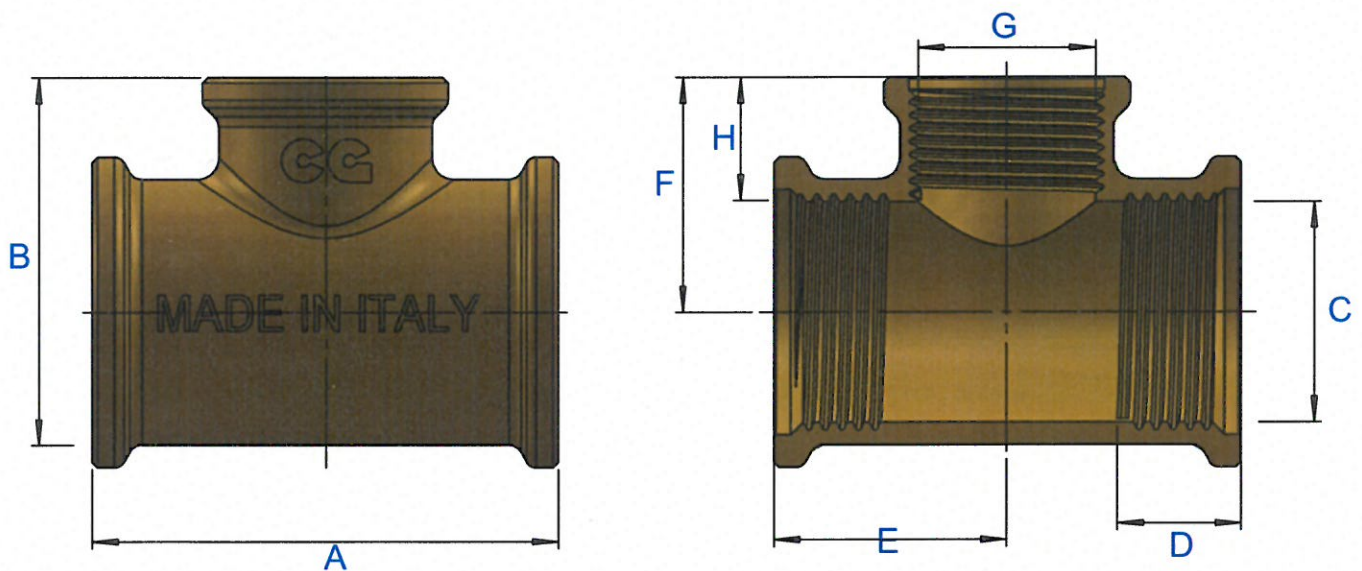

CODICE	A	B	C	D	E	F	G	H
C016002	52	41	G 3/4"	12,5	26	26	G 1/2"	12,5
C016004	64,5	51	G 1"	15,5	32,5	32,5	G 1/2"	15,5
C016005	64,5	51	G 1"	15,5	32,5	32,5	G 3/4"	16

Codice Dianflex: 319-C016

Metalli Stampati
CAVALETTO
 San Maurizio D'op. (NO) - Cona (VE)