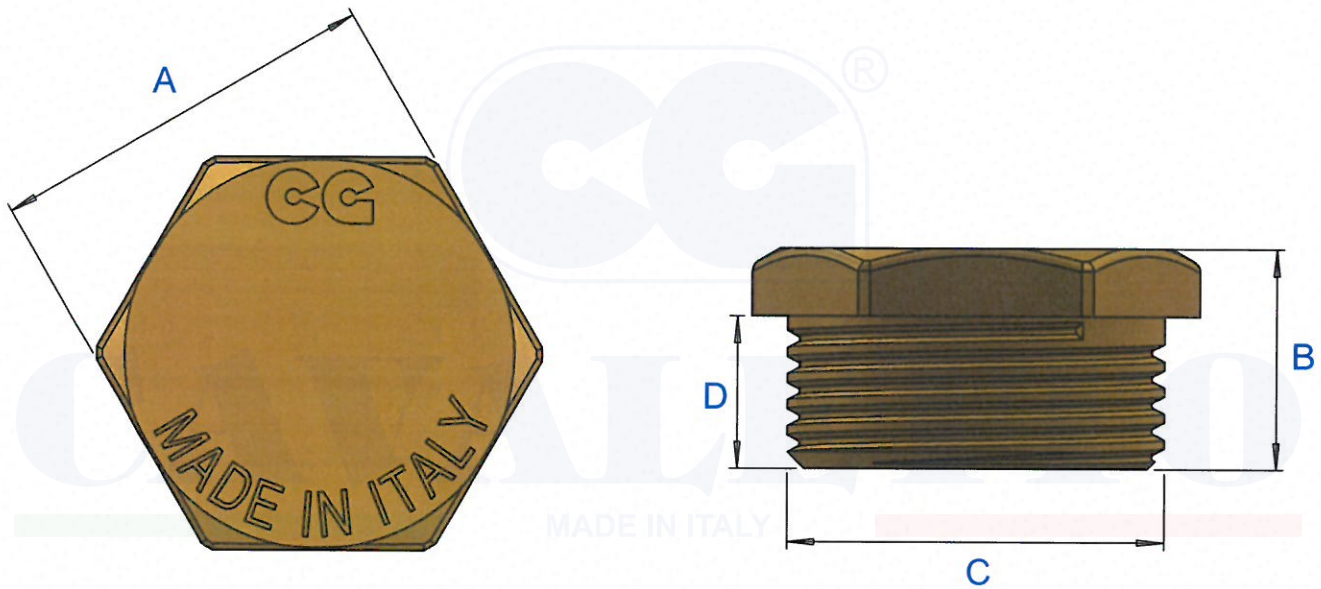

<u>CODICE</u>	A	B	C	D
C020003	Ch.Es.17	12,5	G 3/8"	6
C020004	Ch.Es.22	16,5	G 1/2"	10,5
C020005	Ch.Es.30	16,5	G 3/4"	10,5
C020006	Ch.Es.35	19,5	G 1"	13,5
C020007	Ch.Es.44	24	G 1"1/4	15,5
C020008	Ch.Es.48	27	G 1"1/2	18
C020009	Ch.Es.62	30	G 2"	19,5

Codice Dianflex: 319-C020

Metalli Stampati
CAVALETTO
 San Maurizio D'op. (NO) - Cona (VE)

ARTICOLO
Tappo Maschio
Con Esagono

CODICE
C020