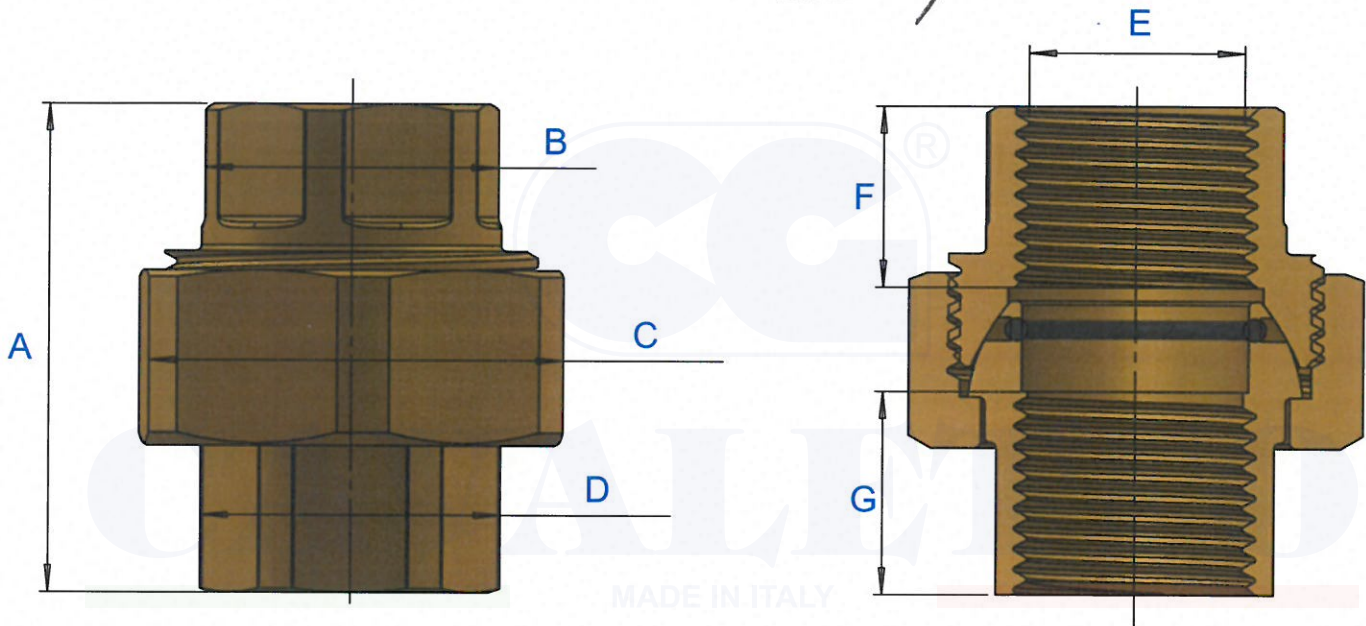

<u>CODICE</u>	A	B	C	D	E	F	G
C036002	43	Ch.Es.24.5	Ch.Es.37	Ch.Es.24,5	G 1/2"	16	18
C036003	50,5	Ch.Es.31	Ch.Es.45,5	Ch.Es.31	G 3/4"	16	17
C036004	55	Ch.Es.38	Ch.Ott.52	Ch.Es.38	G 1"	20	20

Codice Dianflex: 319-C036

Metalli Stampati
CAVALETTO
 San Maurizio D'op. (NO) - Cona (VE)

ARTICOLO
 Raccordo Dritto 3pz. FF
 CODICE
C036