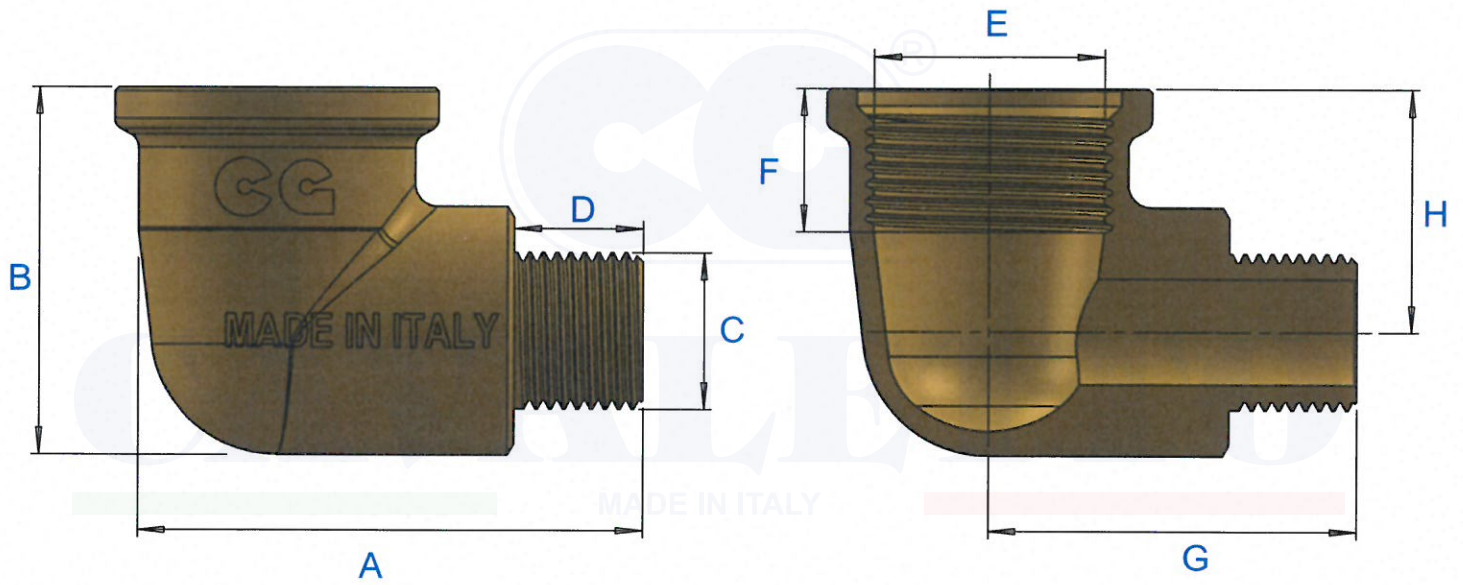

CODICE	A	B	C	D	E	F	G	H
C043003	51	38	G 1/2"	15,5	G 3/4"	14	37	26
C043004	67	49	G 1/2"	17	G 1"	19	48,5	32
C043005	67	49	G 3/4"	17,5	G 1"	19	48,5	32

Codice Dianflex: 319-C043

Metalli Stampati
CAVALETTO

San Maurizio D'op. (NO) - Cona (VE)

ARTICOLO

Gomito Ridotto MF

CODICE

C043