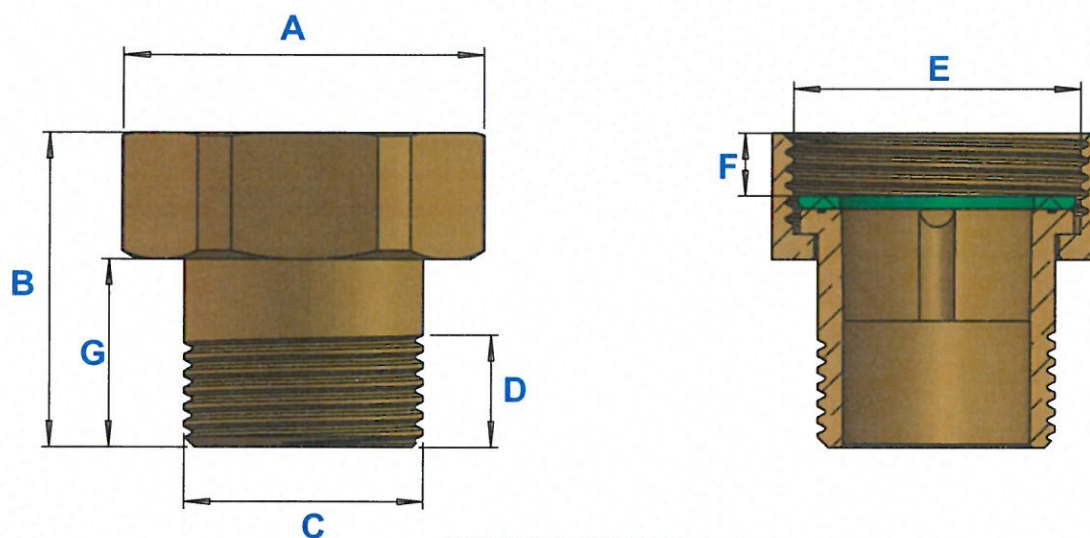

CODICE	A	B	C	D	E	F	G
C049002	Ch.Es.30	33,5	G 1/2"	11	G 3/4"	5	20,5
C049003	Ch.Es.37	37	G 3/4"	13,5	G 1"	6	21,5
C049004	Ch.Es.47	43,5	G 1"	16,5	G 1"1/4	8,5	26
C049005	Ch.Ott.52	46	G 1"1/4	15,5	G 1"1/2	9	27
C049006	Ch.Ott.64	52,5	G 1"1/2	18,5	G 2"	10,5	32
C049007	Ch.Ott.80	61,5	G 2"	18,5	G 2"1/2	12,5	37

Codice Dianflex: 319-C049

Metalli Stampati
CAVALETTO
 San Maurizio D'op. (NO) - Cona (VE)

ARTICOLO
Codolo + Calotta Con
Guarnizione

CODICE
C049