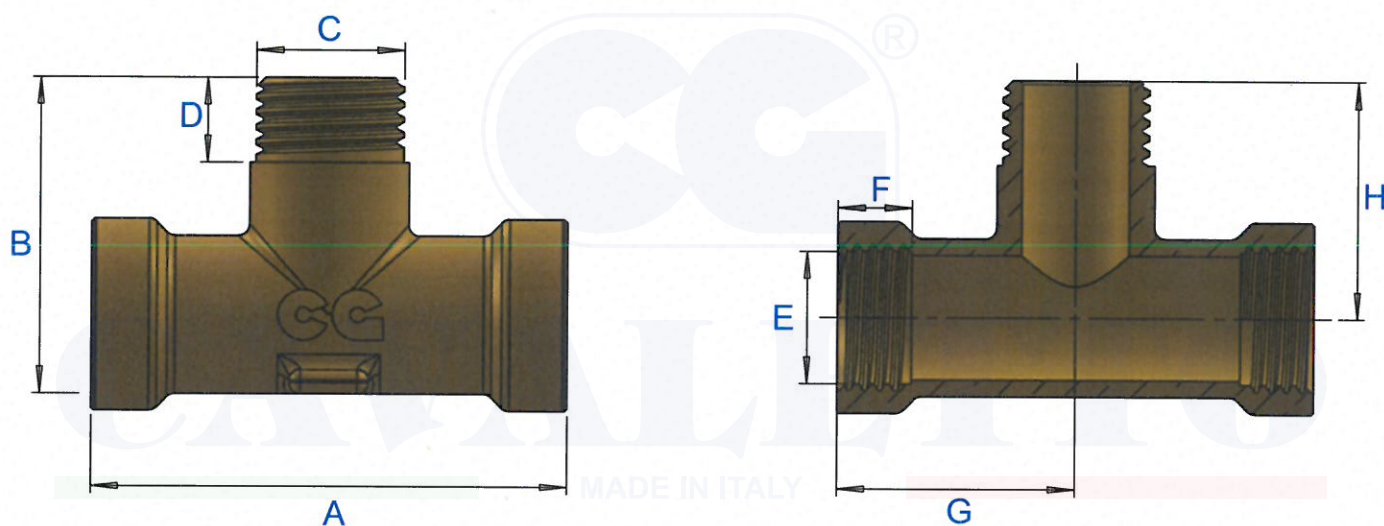

CODICE	A	B	C	D	E	F	G	H
C090000	42	28	G 1/4"	7,5	G 1/4"	6,5	21	21

Codice Dianflex: 319-C090

Metalli Stampati
CAVALETTO
 San Maurizio D'op. (NO) - Cona (VE)

ARTICOLO

Tee FMF

CODICE

C090