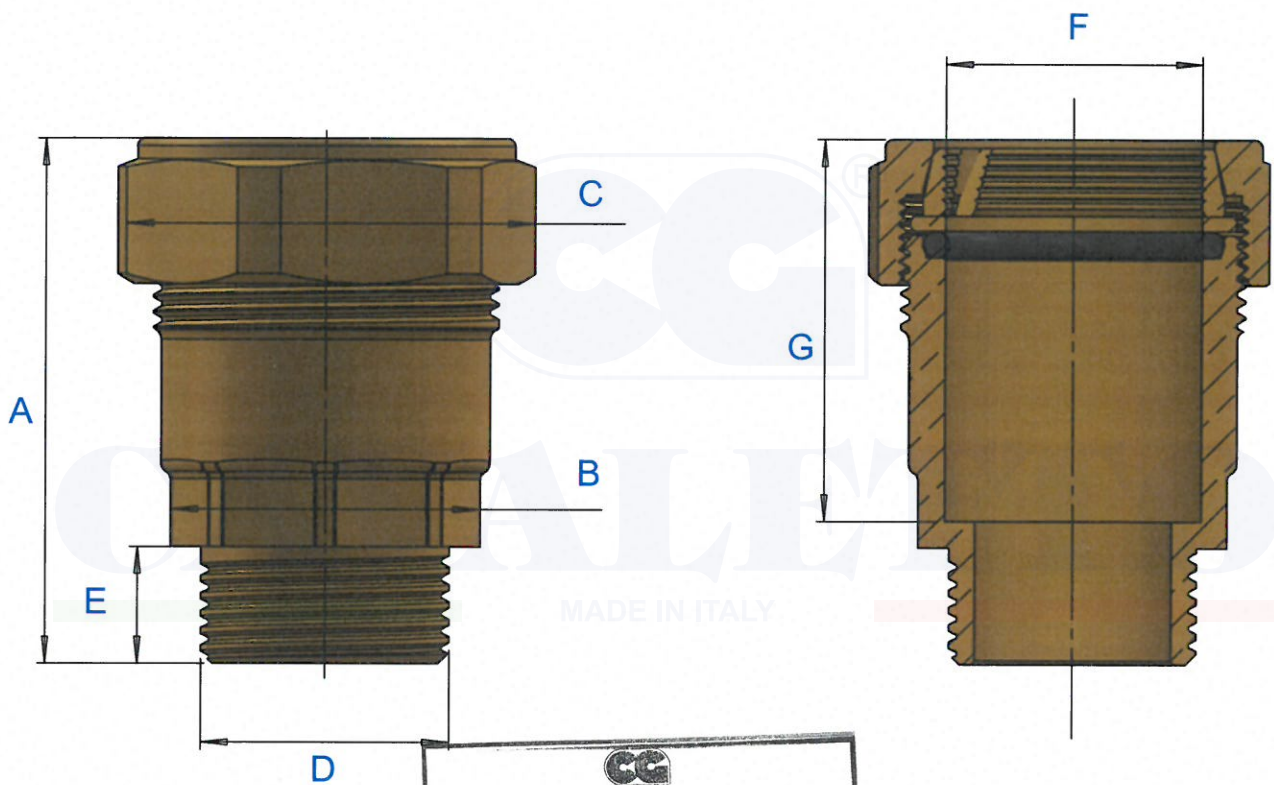

CODICE	A	B	C	D	E	F	G
L001001	59	Ch.Es.27	Ch.Es.30	G 3/8"	12	18	39
L001002	69	Ch.Es.27	Ch.Es.36	G 1/2"	14,5	22	49,5
L001003	72	Ch.Es.32	Ch.Es.40	G 3/4"	19,5	27,5	49

Codice Dianflex: 319-CL001

San Maurizio D'op. (NO) - Cona (VE)

ARTICOLO

Raccordo Maschio

CODICE

L001