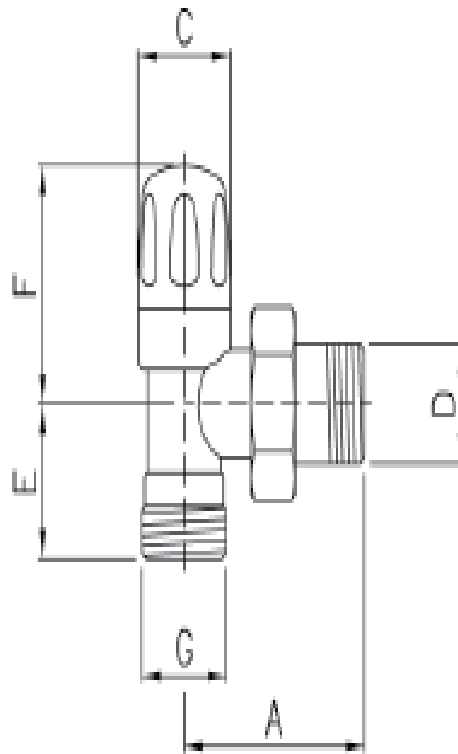

art.41

Detentore a squadra cromato attacco tubo rame e plastica.
Angle chrome plated lockshield - connection for copper and plastic pipe.

D	A	C	E	F	G
3/8"	51	26	27	40	fil. 24x19
1/2"	54	26	27	40	fil. 24x19