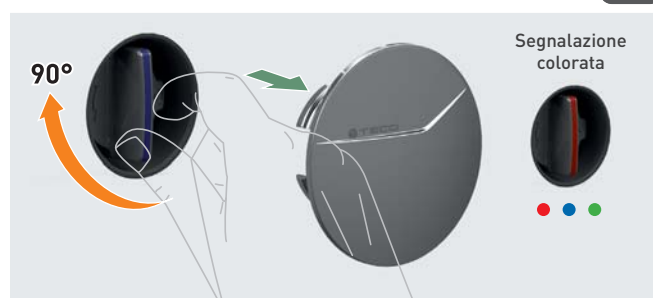

# Codice Dianflex: 324-TU301

## U03 Comando interno a filomuro

Codice	Colore	Conf.
UPLU0301600	Bianco	10
UPLU0301M00	Cromo lucido	10

## TOP-ENTRY

Manutenzione kit Teco Control DN15 - DN20

FASTEC® è il sistema di connessione rapida di ultima generazione brevettato da TECO®.

La connessione rapida è approvata secondo il foglio di lavoro DVGW W534, specificatamente per l'impiego di impianti sanitari DIN EN 13828.