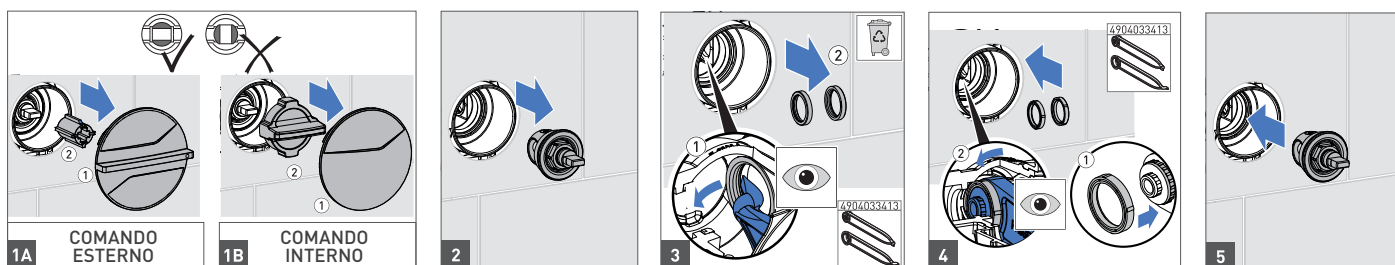

## U03 Comando interno a filomuro

Codice	Colore	Conf.
UPLU0301600	Bianco	10
UPLU0301M00	Cromo lucido	10

## COMANDO INTERNO

U03

## TOP-ENTRY

Manutenzione kit Teco Control DN15 - DN20

FASTEC® è il sistema di connessione rapida di ultima generazione brevettato da TECO®.

La connessione rapida è approvata secondo il foglio di lavoro DVGW W534, specificatamente per l'impiego di impianti sanitari DIN EN 13828.