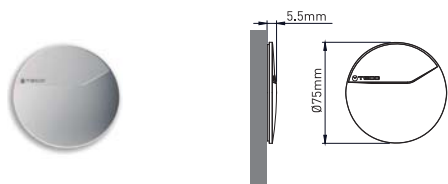

## U03 Comando interno a filomuro

Codice	Colore	Conf.
UPLU0301600	Bianco	10
UPLU0301M00	Cromo lucido	10

## TOP-ENTRY

Manutenzione kit Teco Control DN15 - DN20

FASTEC® è il sistema di connessione rapida di ultima generazione brevettato da TECO®.

La connessione rapida è approvata secondo il foglio di lavoro DVGW W534, specificatamente per l'impiego di impianti sanitari DIN EN 13828.