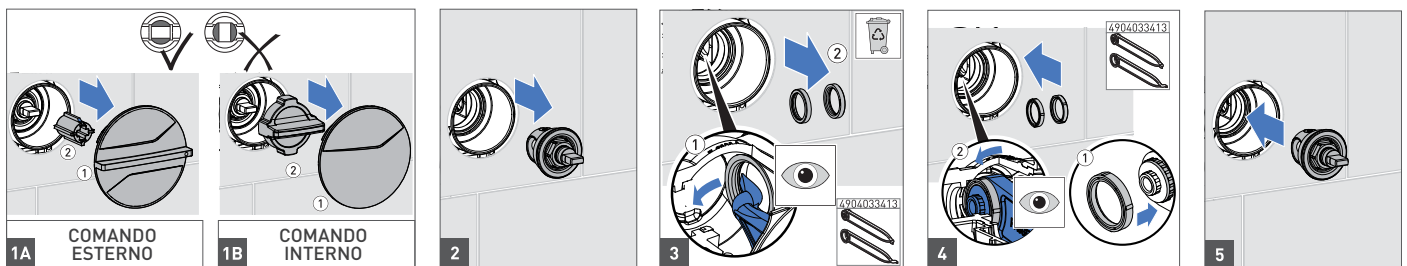

COMANDI

B03 Comando esterno a filomuro

Codice	Colore	Conf.
UPLU0302600	Bianco	10
UPLU0302M00	Cromo lucido	10

FUNZIONAMENTO E TECNOLOGIE

COMANDO ESTERNO

B03

TOP-ENTRY

Manutenzione kit Teco Control DN15 - DN20

FASTEC® è il sistema di connessione rapida di ultima generazione brevettato da TECO®.

La connessione rapida è approvata secondo il foglio di lavoro DVGW W534, specificatamente per l'impiego di impianti sanitari DIN EN 13828.