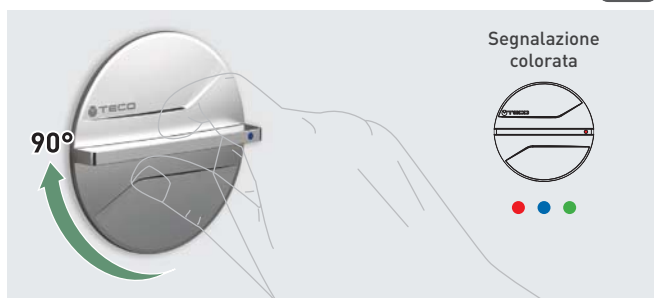

COMANDI

B03 Comando esterno a filomuro

Codice	Colore	Conf.
UPLU0302600	Bianco	10
UPLU0302M00	Cromo lucido	10

FUNZIONAMENTO E TECNOLOGIE

COMANDO ESTERNO

B03

TOP-ENTRY

Manutenzione kit Teco Control DN15 - DN20

FASTEC® è il sistema di connessione rapida di ultima generazione brevettato da TECO®.

La connessione rapida è approvata secondo il foglio di lavoro DVGW W534, specificatamente per l'impiego di impianti sanitari DIN EN 13828.