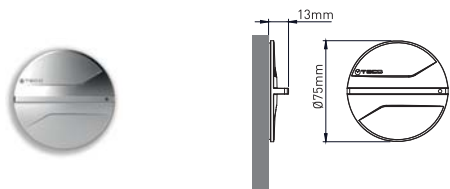

COMANDI

B03 Comando esterno a filomuro

Codice	Colore	Conf.
UPLU0302600	Bianco	10
UPLU0302M00	Cromo lucido	10

FUNZIONAMENTO E TECNOLOGIE

COMANDO ESTERNO

B03

TOP-ENTRY

Manutenzione kit Teco Control DN15 - DN20

FASTEC® è il sistema di connessione rapida di ultima generazione brevettato da TECO®.

La connessione rapida è approvata secondo il foglio di lavoro DVGW W534, specificatamente per l'impiego di impianti sanitari DIN EN 13828.