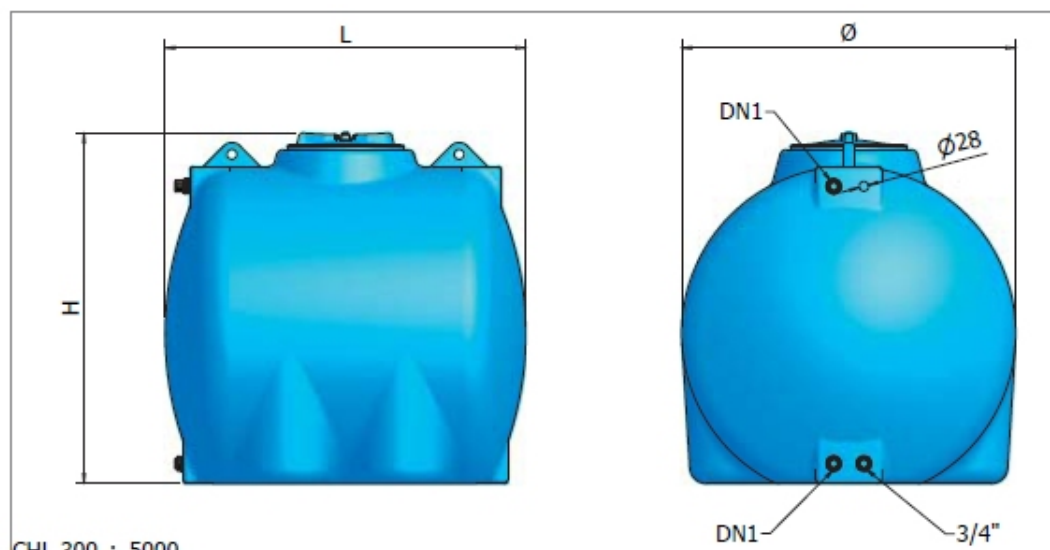

CHL

MOD	COD					DN1	
CHL- 300	A610051	300	750	775	790	1"	200
CHL- 500	A610055	500	850	900	980	1"	300
CHL- 750	A610059	750	1000	1050	1080	1" 1/4	300
CHL-1000	A610062	1000	1100	1155	1150	1" 1/4	400
CHL-1500	A610067	1500	1250	1305	1350	1" 1/2	400
CHL-2000	A610070	2000	1400	1455	1430	1" 1/2	400
CHL-3000	A610074	3000	1550	1605	1750	1" 1/2	400
CHL-5000	A610080	5000	1820	1875	2080	2"	400