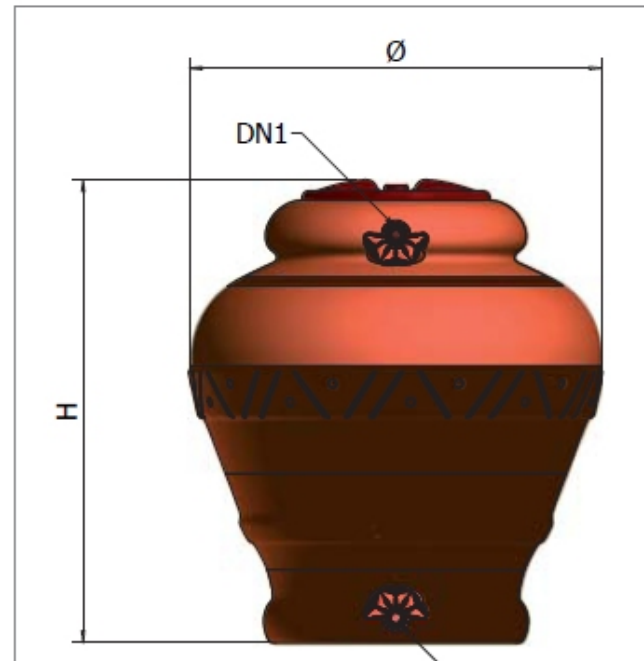

MOD	COD				DN1	
JAR- 300 TC	A5H0051	300	800	1080	1"	400
JAR- 500 TC	A5H0055	518	1020	1140	1"	400
JAR- 750 TC	A5HB059	750	1115	1250	1"	400
JAR-1000 TC	A5H0062	1020	1190	1600	1"	400

JAR 300 ÷ 1000

DN1