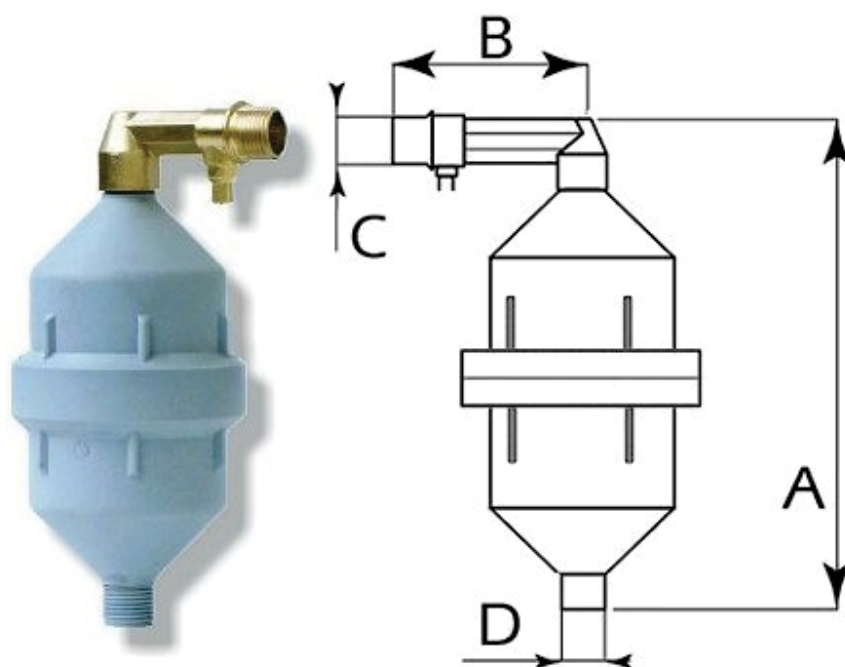

Codice Dianflex: 350-7430

[Home](#) / [PRODOTTI](#) / [ALIMENTATORI AUTOMATICI D'ARIA luise](#)  
/ Alimentatore automatica d'aria - MINI

# Alimentatore automatico d'aria - MINI

<b>Autoclave</b>	<b>A</b>	<b>B</b>	<b>C</b>	<b>D</b>
lt. 25 ÷ 500	210	66	G 1/2	G 1/2

**ALIMENTATORE AUTOMATICO D'ARIA - MINI. Art.  
150.1000**

**Per autoclavi della capacità max. di lt. 500**