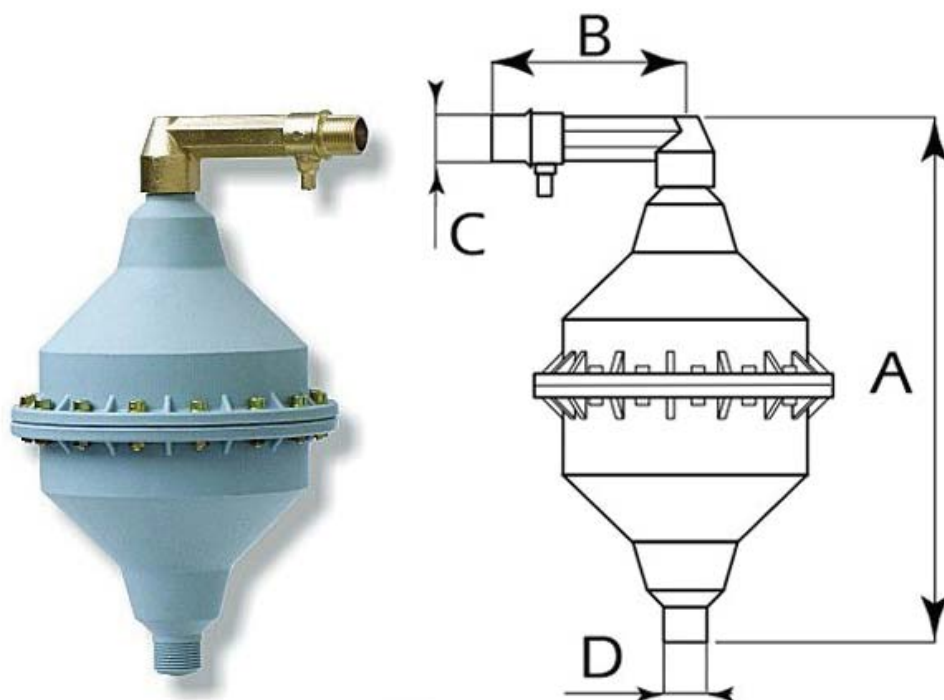

Codice Dianflex: 350-7431

---

# Alimentatore automatica d'aria - MIDI