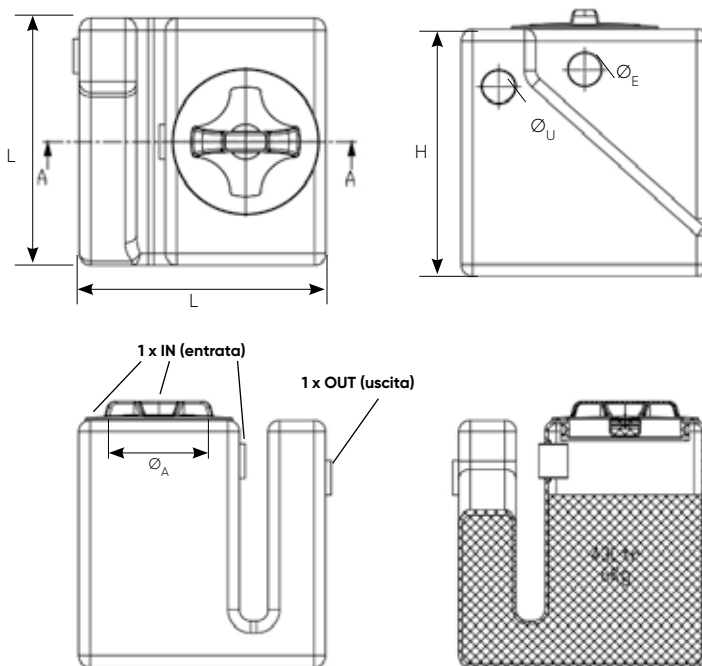

DEGRASSATORE SL

Degrassatore Family 50 Sotto Lavello in polietilene monoblocco, da installare in spazi ristretti, per il trattamento delle acque grigie di origine civile. Prodotto con materiale riciclabile.

Articolo			N.S. (l/s)	Volume utile* (l)	LxL	H (cm)	Ø _E e Ø _U (mm)	Ø _A (cm)
DEG.FAMILY 50			0,1	48	43x43	43	40/50	19,5

Il prodotto è fornito con un set di guarnizioni per collegamento a tubazioni: Ø 1"1/4 (32mm); Ø 1"1/2 (40mm); Ø 2" (50mm).
In accordo ai regolamenti nazionali e locali (D. Lgs. 152/2006).