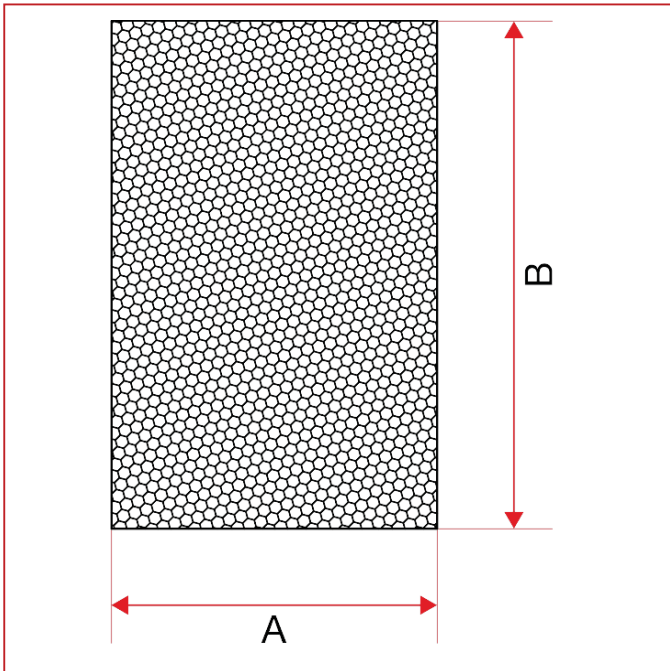

FILTRI

192CA Cartuccia per filtro a Y art. 192

FILTRO A Y

MISURA	CODICE	IMBALLO	FILTRO
1/4" (DN 8)	192CA014	1/0	1/4"
3/4" (DN 20)	192CA034	1/0	3/4"
1" (DN 25)	192CA100	1/0	1"
1"1/4 (DN 32)	192CA114	1/0	1"1/4
1"1/2 (DN 40)	192CA112	1/0	1"1/2
2" (DN 50)	192CA200	1/0	2"

CAPITOLATO

Grado di filtrazione:

- da 1/4" a 2" 500µm;
- 2"1/2, 3", 4" 800µm.

INGOMBRI

	1/4"
DN	8
A	18
B	32

3/4"	1"	1"1/4	1"1/2	2"
20	25	32	40	50
24	30	36	42	53
41	47	50	57	70

MATERIALI

POS.	DESCRIZIONE	N.	MATERIALE
1	Cartuccia	1	Acciaio inox AISI 304