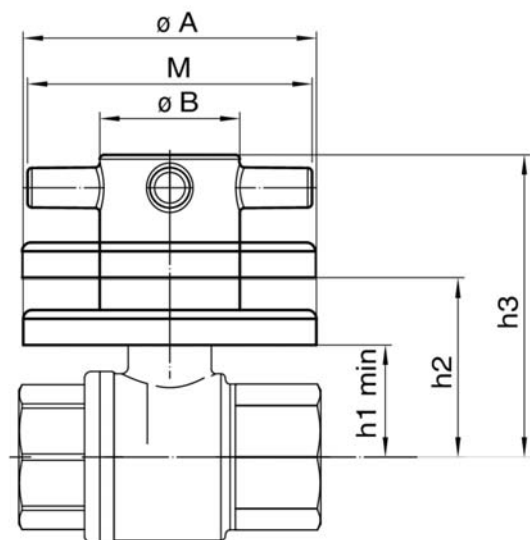

43F1

Leva 4 pioli e rosone cromati per artt. 4291-4391

NEW

Specifiche tecniche

ART.	DN	BOX	MASTER BOX	CODICE	ØA	ØB	M	H1 MIN	H2	H3	KG
4291	1/2"	10	40	43F1040000	67	32	65	23	38	66	0,09
4291	3/4"	10	40	43F1040000	67	32	65	26	41	69	0,09
4391	1/2"	10	40	43F1040000	67	32	65	22,5	37,5	66	0,09
4391	3/4"	10	40	43F1040000	67	32	65	26	41	69	0,09
4391	1"	10	40	43F1040000	67	32	65	29,5	44,5	73	0,09