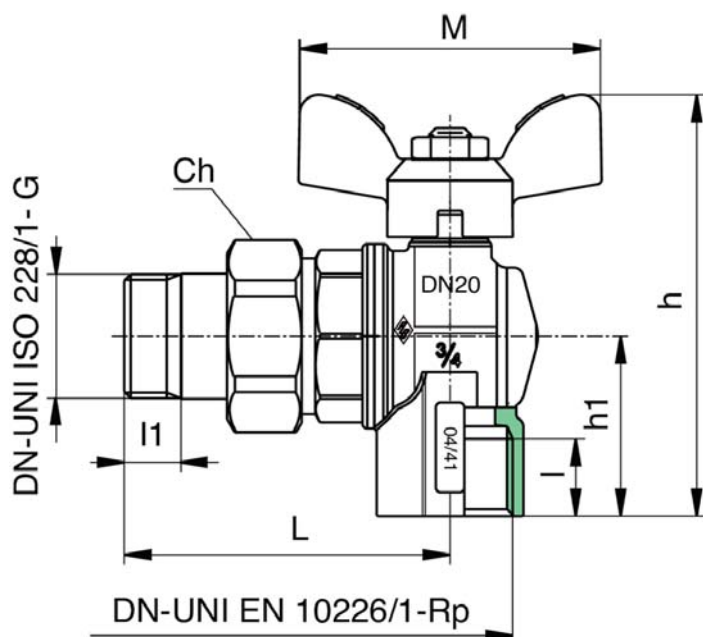

4625

Valvola a sfera a squadra per collettori, con farfalla in alluminio rossa.

Specifiche tecniche

MISURA	DN	BOX	MASTER BOX	CODICE	I	I1	M	H	H1	L	CH	KV	PN	KG
1/2"	15	15	60	4625040000	15	10	50	75,5	28	59	30	6	30	0,29
3/4"	20	10	40	4625050000	16,3	12	64	89	31	69	37	11,5	30	0,45
1"	25	10	20	4625060000	19,1	14	64	100	37,5	79	47	18,3	30	0,79