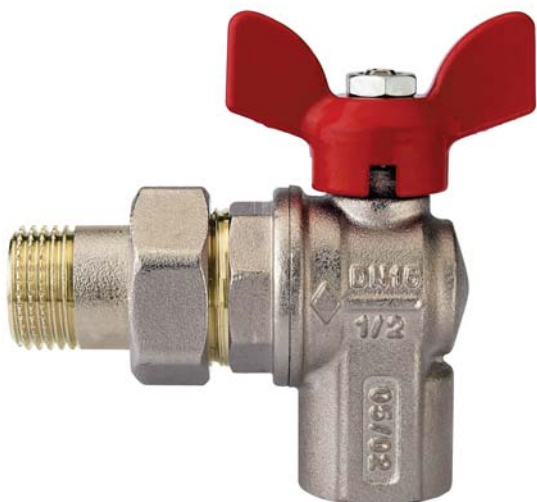

4625

Valvola a sfera a squadra per collettori, con farfalla in alluminio rossa.

Specifiche tecniche

MISURA	DN	BOX	MASTER BOX	CODICE	I	I1	M	H	H1	L	CH	KV	PN	KG
1/2"	15	15	60	4625040000	15	10	50	75,5	28	59	30	6	30	0,29
3/4"	20	10	40	4625050000	16,3	12	64	89	31	69	37	11,5	30	0,45
1"	25	10	20	4625060000	19,1	14	64	100	37,5	79	47	18,3	30	0,79