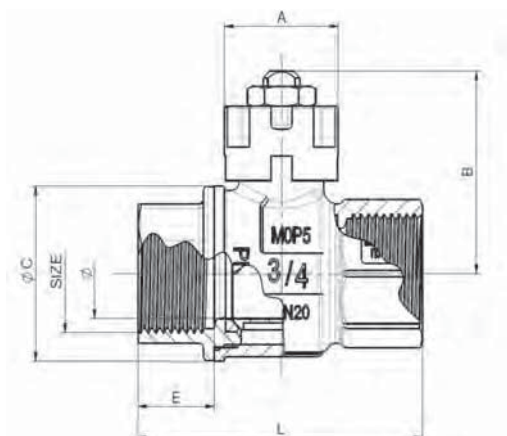

2240P

Dimensioni in mm.

Art.2240P	2200061
Size	½"
∅ (DN)	15
A	22
B	44,5
∅ C	32,5
E	16,5
L	59,5
PN	64
PN *	20

*aria compressa