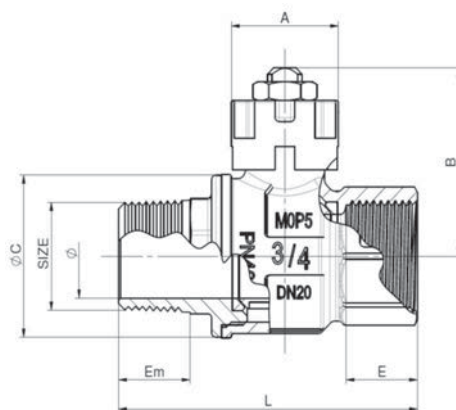

2241P

Dimensioni in mm.

| Art. 2241P | 2200058 |
|------------|---------|
| Size | 1/2" |
| Ø (DN) | 15 |
| A | 22 |
| B | 44,5 |
| Ø C | 32,5 |
| E | 16,5 |
| Em | 16,5 |
| L | 67,5 |
| PN | 64 |
| PN * | 20 |

*aria compressa