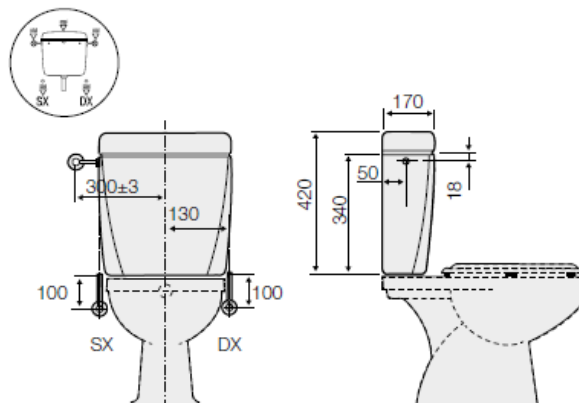

Codice Dianflex: 360-830

ATLANTA MONOBLOCCO

- **Tipologia installazione:** monoblocco
- **Volume scarico:** 6/3 l (pre-regolato)
- **Materiale fissaggio:** incluso
- **Colore:** 01 bianco, 05 grigio Manhattan
- **Kit tubi pneumatico remoto:** non incluso

Coperchio violabile

COD.	Scarico	Rub. d'arresto	Rub. galleggiante		CL
VS0830001	6 l + STOP	1/2"	3/8"	5	CAE1