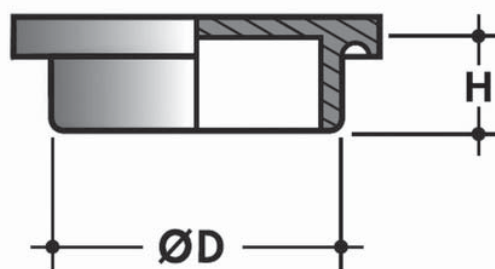

Tappo di chiusura

Codice	H (mm)	Ø (mm)
PH000NI	20	40
PJ000NI	20	50