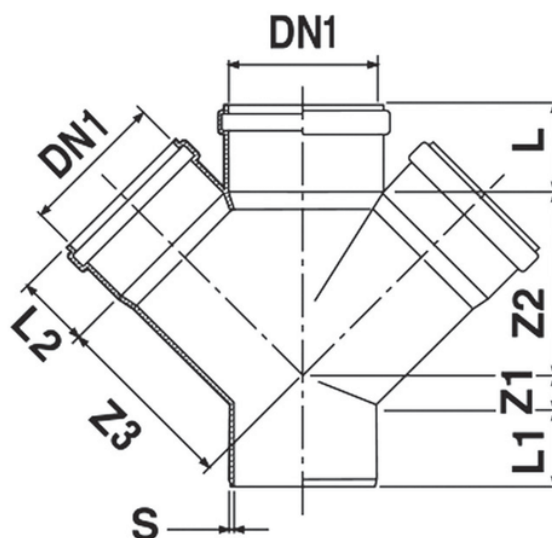

Derivazione doppia 45° M/F

- Rumorosità certificata 13 dB 2 l/s
- Euroclasse di reazione al fuoco: B s1 d0
- Materiale PVC termoplastico con cariche minerali
- Giunzione a innesto con guarnizioni elastomeriche a labbro certificate
- Versatile si adatta ai sistemi ad innesto e ad incollaggio
- Color: RAL 9005 - Nero

Codice	Colore	DN1 (mm)	S (mm)	Z1 (mm)	Z2 (mm)	Z3 (mm)	L1 (mm)	L2 (mm)	DN (mm)
04150P8	Nero	40	3	-20	93	105	75	44	100
04149P8	Nero	50	3	-15	99	110	64	46	100