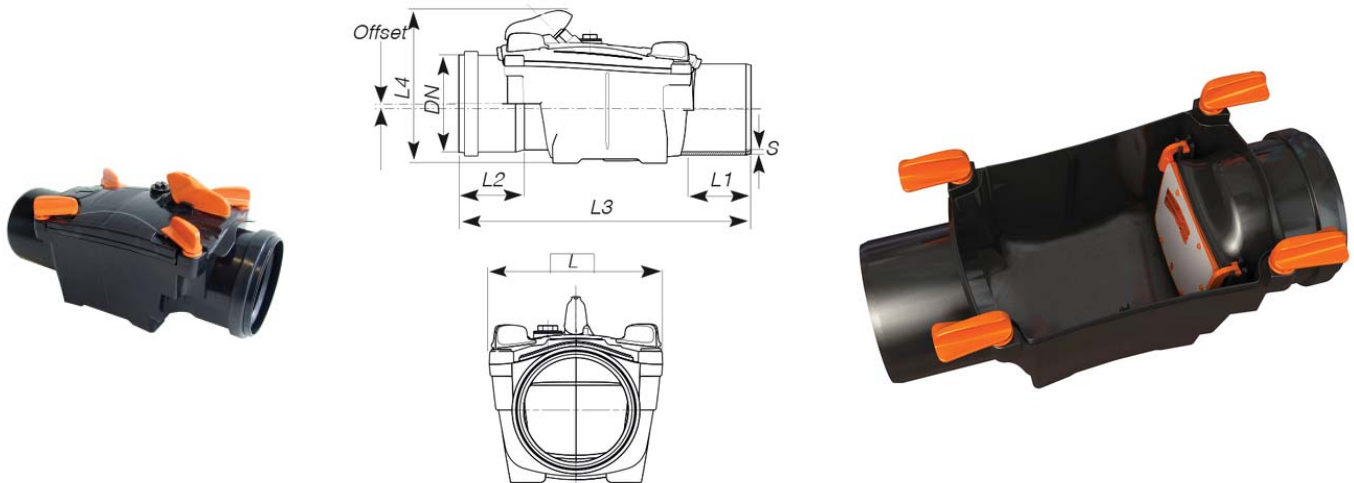

Antiriflusso OTTIMA valvola 1 piattello M/F con guarnizione a labbro

Certificate presso l'Istituto LGA, secondo la norma europea EN 13564, marcate CE secondo la norma europea EN 13564-1.

Guarnizione a labbro bloccata.

Tutti gli altri diametri sono disponibili nella versione CLASSICA.

Codice	Colore	DN (mm)	S (mm)	L (mm)	L1 (mm)	L2 (mm)	L3 (mm)	L4 (mm)	Offset (mm)	Piattello	Piattello Inox
11R1048	Black	100	3,0	171	60	57	338	184	7	TYPE 1	Piattello Inox
11R1148	Black	110	3,2	171	65	63	350	184	7	TYPE 1	Piattello Inox
11R1248	Black	125	3,2	255	73	69	458	226	9	TYPE 1	Piattello Inox