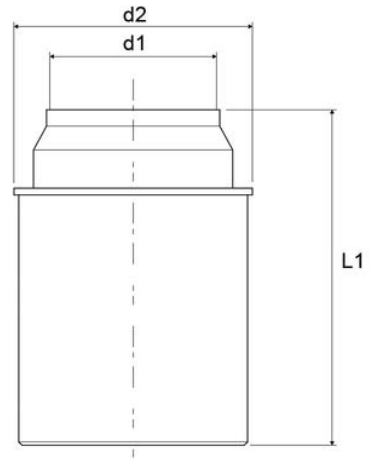

Codice Dianflex: 365-RBR

Technical Datasheet 03.09.24 - 15:03

Bicchiere ridotto

Codice	Colore	D1 (mm)	L1 (mm)	d2
Z5440PP	Grigio RAL 7037	32	66	40
Z5450PP	Grigio RAL 7037	40	55	50