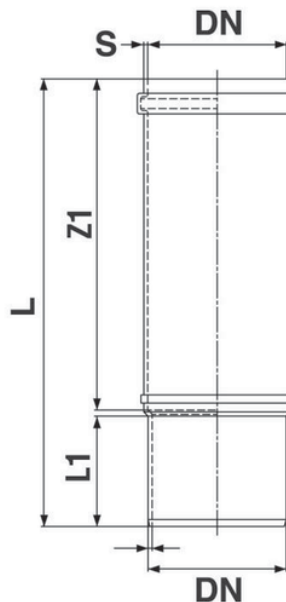

# Codice Dianflex: 365-RBTP

Technical Datasheet 03.09.24 - 15:04

## Bicchiera a tripla profondità

Codice	Colore	L1 (mm)	L2 (mm)	DN (mm)	Versione
Z6540PP	Grigio RAL 7037	220	160	40	-
Z6550PP	Grigio RAL 7037	220	160	50	-
Z6575PP	Grigio RAL 7037	225	160	75	-
Z6490PP	Grigio RAL 7037	150	85	90	Doppia profondità
Z6511PP	Grigio RAL 7037	240	165	110	-
					-