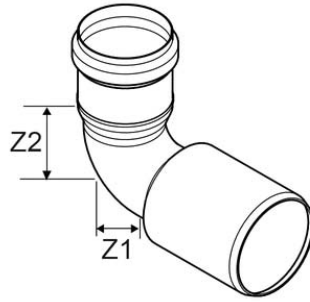

Codice Dianflex: 365-RCR

Technical Datasheet 03.09.24 - 15:05

Curva ridotta

Codice	Colore	D1 (mm)	Z1 (mm)	Z2 (mm)	L1 (mm)	α	d2
Z2650PP	Grigio RAL 7037	40	36	26	83	87°30'	50