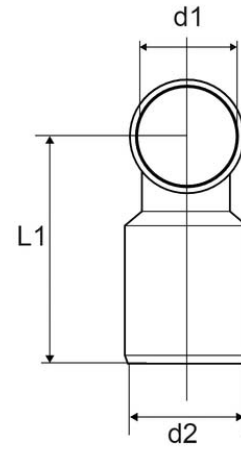

Codice Dianflex: 365-RCR

Technical Datasheet 03.09.24 - 15:05

Curva ridotta

Codice	Colore	D1 (mm)	Z1 (mm)	Z2 (mm)	L1 (mm)	α	d2
Z2650PP	Grigio RAL 7037	40	36	26	83	87°30'	50