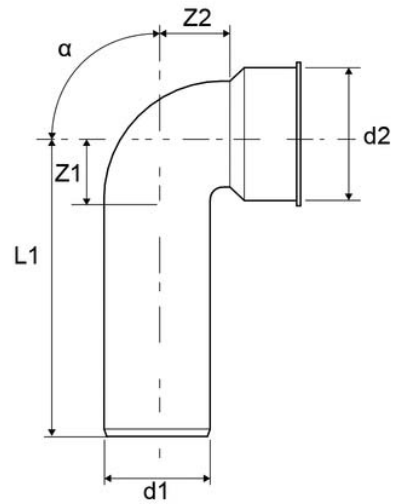

# Codice Dianflex: 365-RCT

Technical Datasheet 03.09.24 - 15:06

## Curva tecnica (con tappo di protezione)

Codice	Colore	D1 (mm)	Z1 (mm)	Z2 (mm)	L1 (mm)	$\alpha$	d2	Versione
								Codolo con O-Ring
Z2911PP	Grigio RAL 7037	32	16	24	70	90°	46	
Z2912PP	Grigio RAL 7037	40	17	27	76	90°	46	