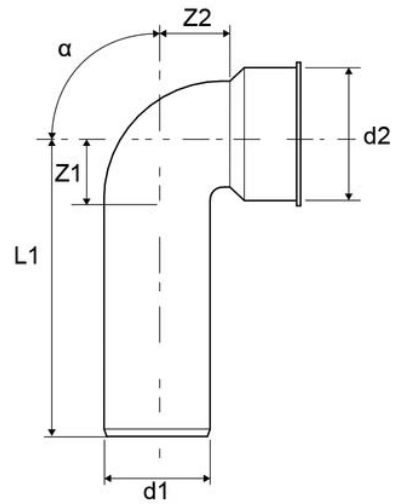

Curva tecnica (con tappo di protezione)

Codice	Colore	D1 (mm)	Z1 (mm)	Z2 (mm)	L1 (mm)	α	d2	Versione
Z2920PP	Grigio RAL 7037	40	88	27	140	90°	46	Curva tecnica prolungata