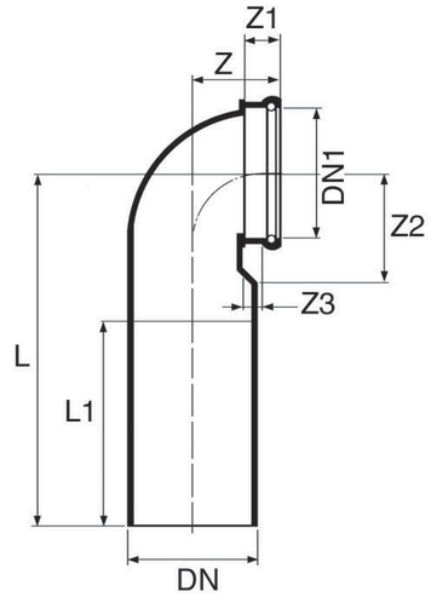

Codice Dianflex: 365-RCVC

Technical Datasheet 03.09.24 - 15:08

Curva verticale wc sospesi PE

Codice	Colore	D1 (mm)	Z (mm)	Z1 (mm)	Z2 (mm)	Z3 (mm)	L (mm)	L1 (mm)	DN (mm)	Materiale
K2530PE	Black	90	76	34	83	17	225	120	90	PE
K2531PE	Black	90	76	34	95	17	225	120	110	PE