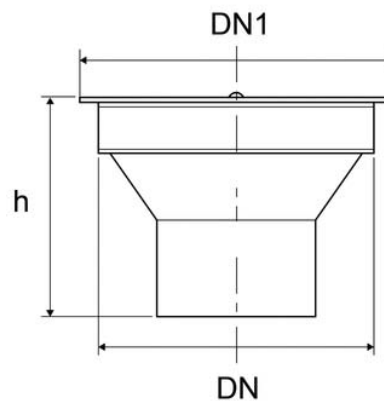

## Griglia con imbuto

Codice	Colore	H (mm)	DN1 (mm)	DN (mm)
Z7470PP	Grigio RAL 7037	96	128	100