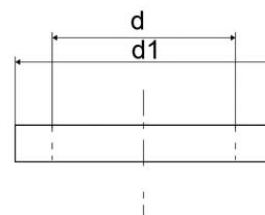

Codice Dianflex: 365-RGWC

Technical Datasheet 03.09.24 - 15:10

Guarnizione wc con anello di bloccaggio

Codice	D1 (mm)	Versione	Materiale	Guarnizione
ZAB11PP	116	Anello	PP Bianco	-
ZGW12PP	116	Guarnizione	Gomma	94-104