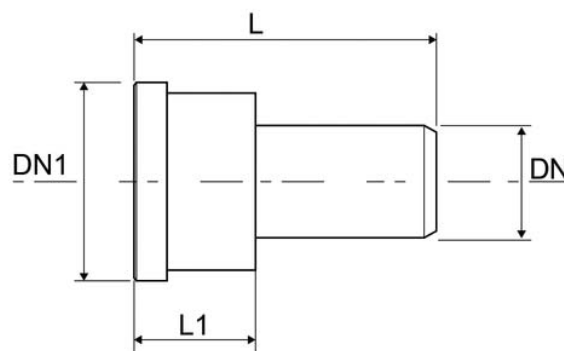

Codice Dianflex: 365-RMWC

Technical Datasheet 03.09.24 - 15:11

Manicotto wc 90 (con guarnizione)

Codice	Colore	L (mm)	L1 (mm)	DN (mm)	Versione
16009LB	Bianco	160	80	90	Bicchiere lungo