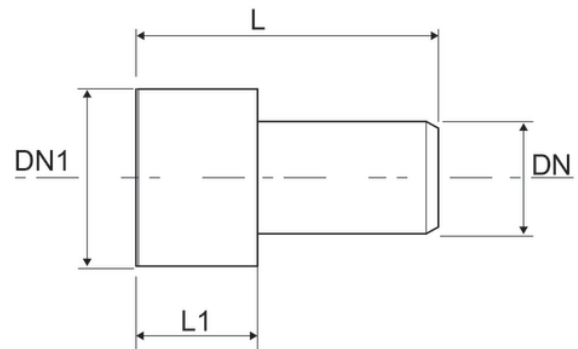

Codice Dianflex: 365-RMWCG

Technical Datasheet 03.09.24 - 15:12

Manicotto wc (con guarnizione)

Codice	Colore	DN1 (mm)	L (mm)	DN (mm)	Versione
X121503	Bianco	116	230	110	Standard