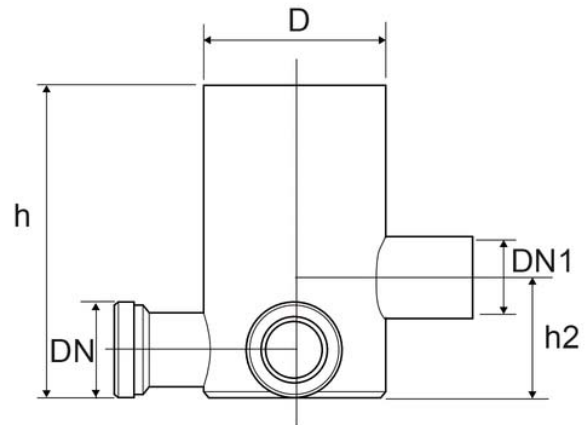

Codice Dianflex: 365-RPPA

Technical Datasheet 03.09.24 - 15:13

Pozzetto a pavimento alto

Codice	Colore	H (mm)	H1 (mm)	DN1 (mm)	D (mm)	H2 (mm)	DN (mm)
Z9511PP	Grigio RAL 7037	200	30	40	100	80	40
Z9811PP	Grigio RAL 7037	200	30	50	100	80	40