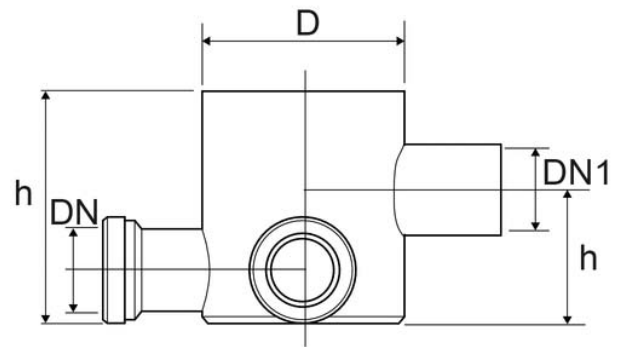

## Pozzetto a pavimento basso

Codice	Colore	H (mm)	H1 (mm)	DN1 (mm)	D (mm)	H2 (mm)	DN (mm)
Z9411PP	Grigio RAL 7037	120	30	40	100	80	40
Z9711PP	Grigio RAL 7037	120	30	50	100	80	40