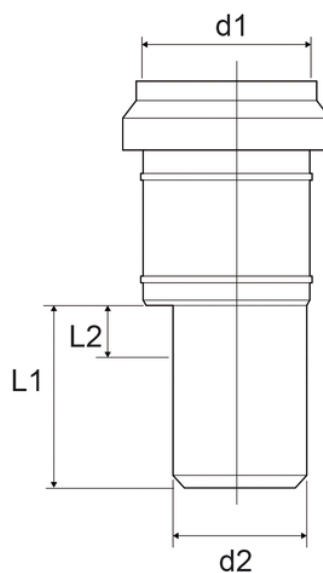

Codice Dianflex: 365-RR

Technical Datasheet 03.09.24 - 15:22

Riduzione

Codice	Colore	D1 (mm)	L1 (mm)	L2 (mm)	d2
Z5540PP	Grigio RAL 7037	40	-	-	32
Z5550PP	Grigio RAL 7037	50	103	9	40
Z5775PP	Grigio RAL 7037	75	-	-	50