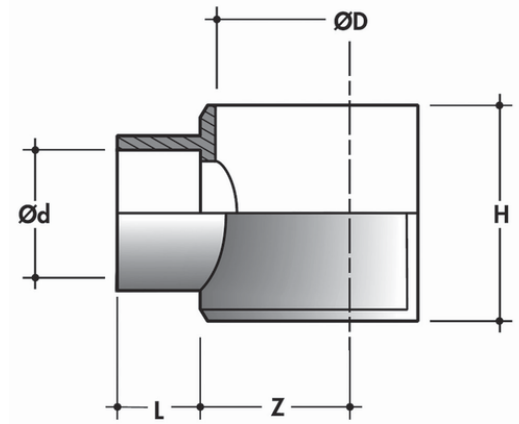

Codice Dianflex: 365-RSE

Technical Datasheet 03.09.24 - 15:27

Sella

Tipo B

Codice	Ø (mm)	Versione
SL875NI	80-75/50	-
SL103NI	100/32	Tipo B
SL104NI	100/40	Tipo B
SL105NI	100/50	Tipo B
SL113NI	110/32	-
SL115NI	110/50	-
SL125NI	125/50	-