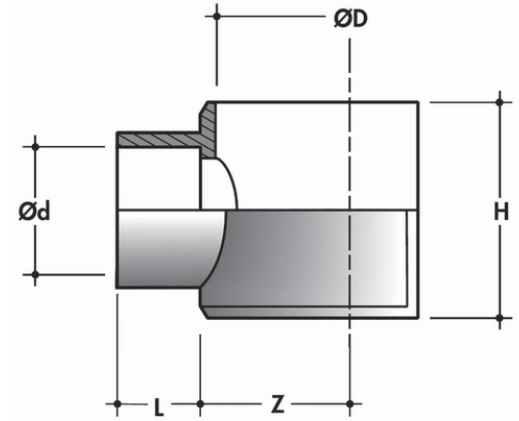

Codice Dianflex: 365-RSEL

Technical Datasheet 03.09.24 - 15:28

Sella

Tipo B

Codice	\varnothing (mm)	Versione
SL873NI	80-75/32	-
SL874NI	80-75/40	-